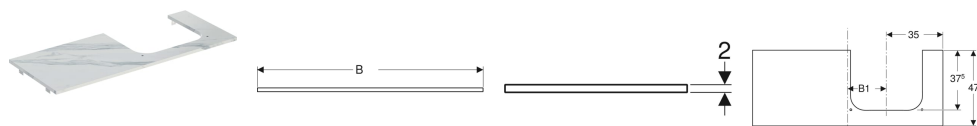

Geberit ONE Waschtischplatte Ausschnitt rechts, Steinzeug, für Aufsatzwaschtisch

Beispielbild

Verwendungszwecke

- Ausschliesslich zur Montage auf einem Geberit ONE Waschtischunterschrank

Technische Daten

Werkstoff

Feinsteinzeug

Art.-Nr.	Farbe / Oberfläche	B	B1	H	T	
505.155.00.1	Marmoroptik weiß / matt	120 cm	24.2 cm	2 cm	47 cm	Neu
505.155.00.2	Marmoroptik schwarz / matt	120 cm	24.2 cm	2 cm	47 cm	Neu