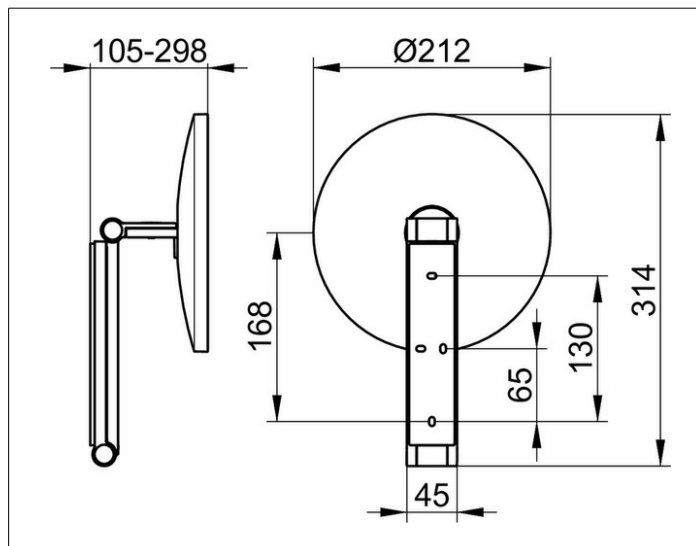

**Kosmetikspiegel**  
**17612170000 Kosmetikspiegel**

**PRODUKT**

**ZEICHNUNG**

**PRODUKTBESCHREIBUNG**

unbeleuchtet,  
 an dreidimensional verstellbarem Schwenkarm,  
 Spiegel einseitig, Vergrößerungsfaktor x 5

**OBERFLÄCHE**

Aluminium-finish

**AUSSCHREIBUNGSTEXT**

KEUCO iLook\_move Kosmetikspiegel, 17612170000  
 hochwertiger Kosmetikspiegel, rund,  
 Aluminium finish, unbeleuchtet,  
 an Schwenkarm aus einem stabilen,  
 rechteckigen Metallprofil mit verdeckten  
 Hochleistungsscharnieren,  
 flächige Wandmontage mit 4 Befestigungspunkten,  
 zur optimalen Lastverteilung  
 dreidimensional verstellbar, Spiegel einseitig konkav,  
 Vergrößerungsfaktor x 5,  
 Höhe der Wandbefestigung 180 mm, Breite ca. 45 mm,  
 maximale Höhe ca. 500 mm, Außendurchmesser 212 mm,  
 maximale Ausladung ca. 300 mm,  
 der Kosmetikspiegel wird verdeckt angebracht,  
 Lieferung inkl. korrosionsfreiem Befestigungsmaterial