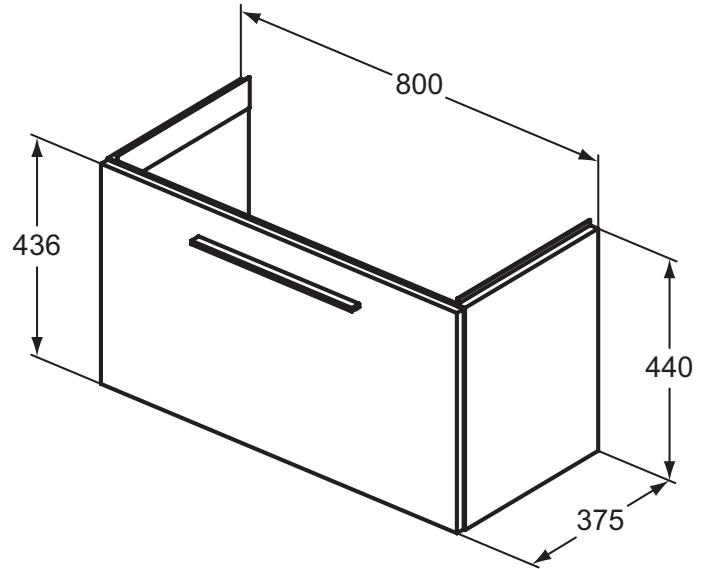

## Ideal Standard i.life S

Artikel-Nr.: T5294NW

### Waschtischunterschrank 800x440mm

Ideal Standard i.life S Waschtischunterschrank  
800x440mm, mit 1 Softclose Auszug

Farbe: NW - Coffee Oak

Eigenschaften: .

#### Mehr Produktdetails:

|                       |                            |
|-----------------------|----------------------------|
| Montage:              | Wandhängend                |
| Gewicht (kg):         | 18,39                      |
| Material:             | Holz                       |
| Designer:             | Palomba Serafini Associati |
| Höhe (mm):            | 440                        |
| Breite (mm):          | 800                        |
| Tiefe/Ausladung (mm): | 375                        |
| Form:                 | Rechteckig                 |