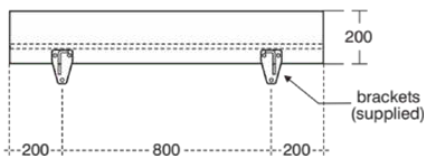

SILHOUETTE

S062501

SILHOUETTE | Reihenwaschtisch 1200x470x200 mm in weiß glänzend, ohne Überlauf, mit Ablaufgarnitur | Antibakteriel

Bild & Zeichnung

Armitage Shanks

Allgemeine Informationen

Produktkategorie:	Reihenwaschtische
Produktart:	Reihenwaschtisch
Marke:	Armitage Shanks
Kollektion:	SILHOUETTE
Farbe:	01 - Weiß Glänzend
Oberflächenveredelung:	glänzend
Höhe (mm):	200
Breite (mm):	1200
Ausladung (mm):	470
Befestigungsart:	Halterungsset
Nettogewicht (kg):	35.00
EAN Code:	5017830520740

Features

Antibakteriel

Produktspezifikationen

Anzahl der Plätze:	2
Farbcode:	01
Farbbeschreibung:	weiß glänzend
Eckmodell:	Nein
Geschliffene Unterseite:	Nein
Barrierefreies Produkt:	Nein
Material:	Mineralwerkstoff
Materialspezifikation:	Ideal Solid
Anzahl von Waschbecken:	1
PVD Technologie:	Nein
Ablagefläche:	Hinten
Oberflächenveredelung:	glänzend
Position des Hahnlochs:	Kundenspezifisch
Mit Rückwand:	Nein
Mit Verschlussstopfen:	Nein
Mit Überlauf:	Nein
Mit Siphon:	Nein
Mit Ablaufgarnitur:	Ja
Befestigungsart:	Halterungsset
Montageart:	wandhängend