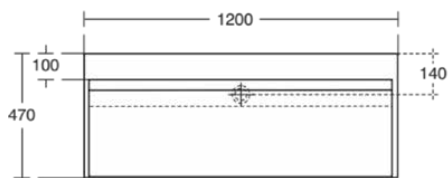

SILHOUETTE

S062501

SILHOUETTE | Reihenwaschtisch 1200x470x200 mm in weiß glänzend, ohne Überlauf, mit Ablaufgarnitur | Antibakteriel

Bild & Zeichnung

Armitage Shanks

Allgemeine Informationen

Produktkategorie:	Reihenwaschtische
Produktart:	Reihenwaschtisch
Marke:	Armitage Shanks
Kollektion:	SILHOUETTE
Farbe:	01 - Weiß Glänzend
Oberflächenveredelung:	glänzend
Höhe (mm):	200
Breite (mm):	1200
Ausladung (mm):	470
Befestigungsart:	Halterungsset
Nettogewicht (kg):	35.00
EAN Code:	5017830520740

Features

Antibakteriel

Produktspezifikationen

Anzahl der Plätze:	2
Farbcode:	01
Farbbeschreibung:	weiß glänzend
Eckmodell:	Nein
Geschliffene Unterseite:	Nein
Barrierefreies Produkt:	Nein
Material:	Mineralwerkstoff
Materialspezifikation:	Ideal Solid
Anzahl von Waschbecken:	1
PVD Technologie:	Nein
Ablagefläche:	Hinten
Oberflächenveredelung:	glänzend
Position des Hahnlochs:	Kundenspezifisch
Mit Rückwand:	Nein
Mit Verschlussstopfen:	Nein
Mit Überlauf:	Nein
Mit Siphon:	Nein
Mit Ablaufgarnitur:	Ja
Befestigungsart:	Halterungsset
Montageart:	wandhängend