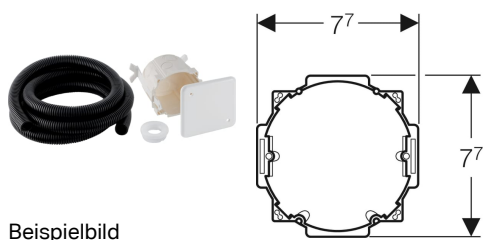

Geberit Rohbauset für Hygienespülung

Beispielbild

Verwendungszwecke

- Zur UP-Montage
- Zum Einziehen von Sensor- und Verbindungskabeln

Lieferumfang

- UP-Dose
- Deckel für UP-Dose
- 2 Sicherungsclips
- Rohreinführung
- Leerrohr Länge 4,8 m