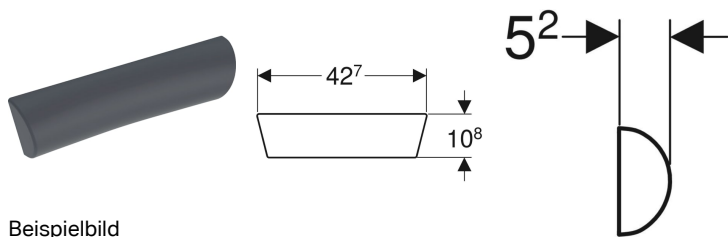

**Geberit Kopfstütze universell**

Beispielbild

**Technische Daten**

Werkstoff

PUR

**Lieferumfang**

- Kopfstütze

Art.-Nr.	Farbe / Oberfläche	VE1
554.904.00.1	grau / matt	1 St.