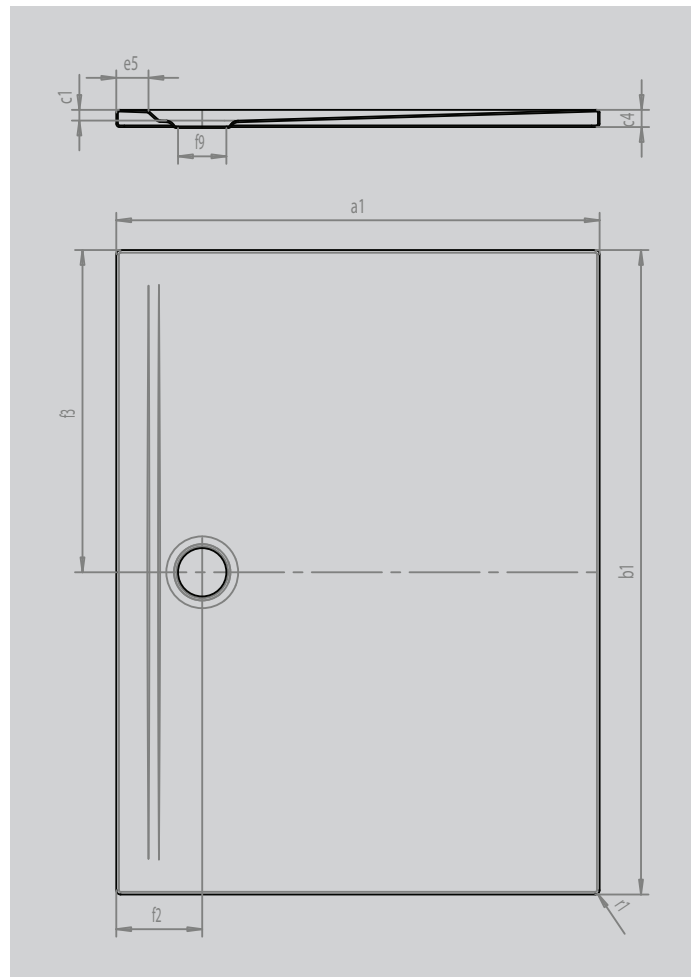

# SUPERPLAN ZERO

- von drei Seiten schwellenlos begehbar
- besonders wandnaher Ablauf und gleichmäßiges Gefälle für eine durchgehend ebene Standfläche
- großzügige Gestaltung, nahtlose Übergänge für kleine und große Bäder
- klare Kanten und spitze Eckradien für minimale Fugen und eine einheitliche Optik
- geringe Aufbauhöhe für leichten, bodenebenen Einbau – auch bei Großformaten

Abbildung ähnlich

SECURE<sup>+</sup>

Modell		1556
Äußere Länge	$a_1$	1000 mm
Äußere Breite	$b_1$	1200 mm
Tiefe Innen	$c_1$	20 mm
Randhöhe	$c_4$	32 mm
Randbreite	$e_5$	60 mm
Durchmesser Ablaufloch	$f_9$	Ø 90 mm
Äußerer Radius	$r_1$	8 mm
Nettogewicht		31 kg
SECURE PLUS		Vollflächig