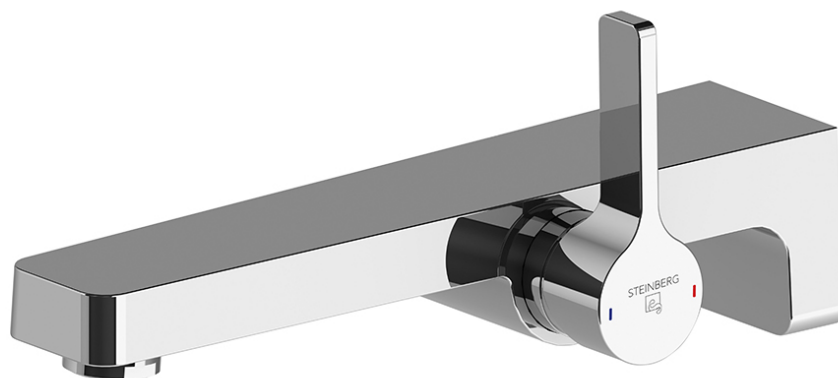

## 230 1840 Waschtisch-Wand-Einhebelmischer

mit Keramikkartusche, komplett mit Unterputz-Einbaukörper 1/2", Ausladung 205 mm, chrom

### PRODUKTBILD

**230 1840 Waschtisch-Wand-Einhebelmischer**

mit Keramikkartusche, komplett mit Unterputz-Einbaukörper 1/2", Ausladung 205 mm, chrom

TECHNISCHE ZEICHNUNG