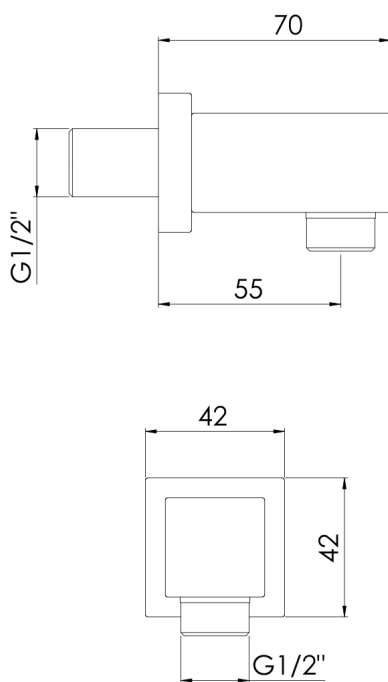

342 1660 BG Brauseanschlussbogen 1/2"

eigensicher gegen Rückfließen, brushed gold

TECHNISCHE ZEICHNUNG

STEINBERG
