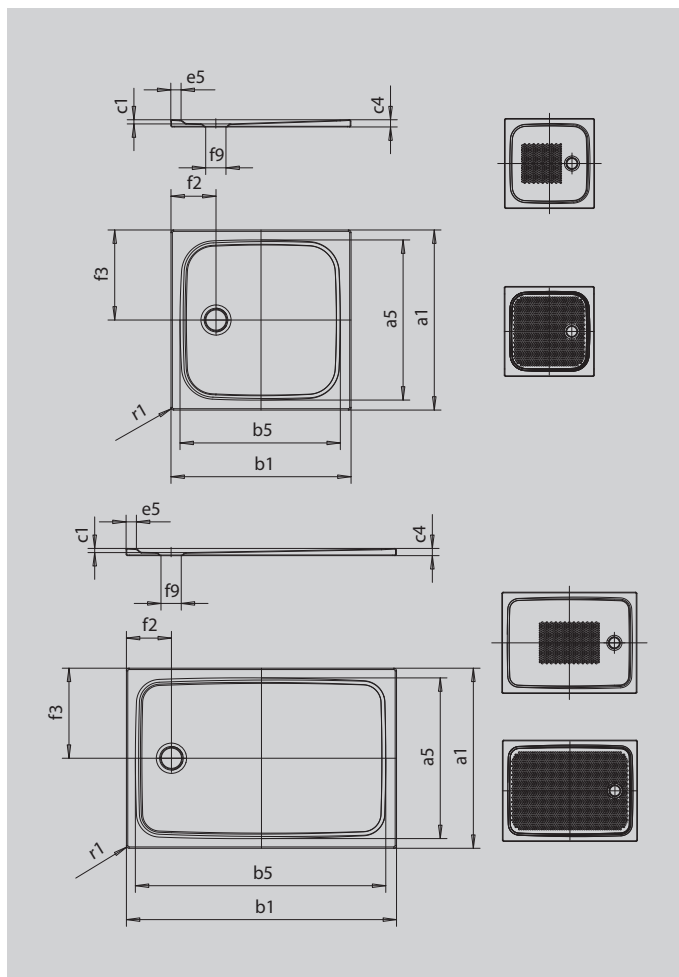

CAYONOPLAN

- bodenebene Dusche
- klassisches Design mit umlaufender Prägung
- Perfect Match zur CAYONO Modellfamilie
- großzügige Standfläche durch seitlichen Ablauf
- aus KALDEWEI Stahl-Emaille

Abbildung ähnlich

SECURE⁺

Modell		2279
Äußere Länge	a_1	750 mm
Innere Länge	a_5	640 mm
Äußere Breite	b_1	1700 mm
Innere Breite	b_5	1590 mm
Tiefe Innen	c_1	25 mm
Randhöhe	c_4	40 mm
Höhe mit Wannenträger extraflach	c_{16}	49 mm
Randbreite	e_5	50 mm
Durchmesser Ablaufloch	f_9	Ø 90 mm
Abstand Wannrand bis Mitte Ablaufloch	f_2, f_3	200; 375 mm
Äußerer Radius	r_1	12 mm
Nettogewicht		33 kg
Antislip		395 x 855 mm
Vollantislip		575 x 1535 mm
SECURE PLUS		Vollflächig