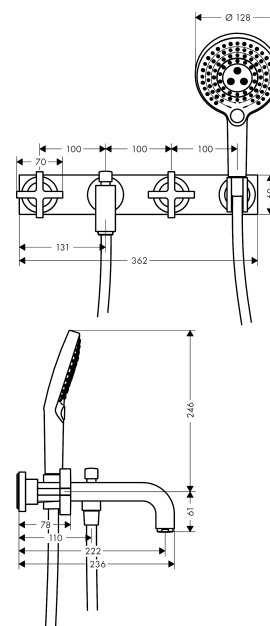

AXOR Citterio

3-Loch Wannenarmatur Unterputz für Wandmontage mit Kreuzgriffen und Platte

Oberfläche: **Brushed Brass** Artikelnummer: **39441950**

Merkmale

- besteht aus: 3-Loch Wannenarmatur, Handbrause, Brausehalter, Brauseschlauch
- 2 Verbraucher
- Ausladung: 222 mm
- Strahlart Armatur: Normalstrahl
- Strahlart Handbrause: Rain, RainAir, WhirlAir
- maximale Durchflussmenge bei 3 bar: 22,5 l/min
- Durchfluss für Wanneneinlauf bei 3 bar: 22,5 l/min
- Durchfluss für Handbrause bei 3 bar: 20 l/min
- Keramikventile heiß/ kalt 180°
- Umsteller mit automatischer Rückstellung
- Rückflussverhinderer
- Anschlussgröße: DN15
- Anschlussart: Grundkörper
- Wandmontage
- min. Betriebsdruck: 1 bar
- max. Betriebsdruck: 10 bar

Technologie

Produktabbildung

Maßzeichnung

AXOR Citterio
3-Loch Wannenarmatur Unterputz für Wandmontage mit Kreuzgriffen und Platte
 Oberfläche: **Brushed Brass** Artikelnummer: **39441950**

Durchflussdiagramm