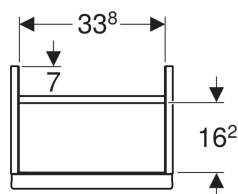

Eigenschaften

- FSC™ C134279 zertifiziert
- Wandhängend
- Mit einer Tür
- Tür mit Dämpfungsmechanismus
- Für Serviceraum unterteilbar

- Griff zum Öffnen
- Griff austauschbar
- Feuchtigkeitsbeständig
- Vormontiert geliefert

Technische Daten

Werkstoff | Hochverdichtete Dreischicht-Holzspanplatte

Lieferumfang

- Unterschrank für Handwaschbecken
- Befestigungsmaterial

Art.-Nr.	Farbe / Oberfläche	B	Breite Waschtisch	H	T	Tür	VE1
502.300.JK.1	Korpus und Front: lava / lackiert matt Griff: lava / pulverbeschichtet matt	37 cm	38 cm	41.5 cm	27.9 cm	Anschlag rechts	1 St.

Zubehör

- Geberit Griff
- Geberit Steckdosenelement
- Geberit Steckdosenelement mit USB-Anschluss