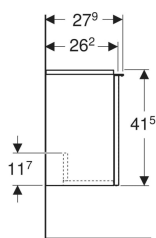

Eigenschaften

- FSC™ C134279 zertifiziert
- Wandhängend
- Mit einer Tür
- Tür mit Dämpfungsmechanismus
- Für Serviceraum unterteilbar

- Griff zum Öffnen
- Griff austauschbar
- Feuchtigkeitsbeständig
- Vormontiert geliefert

Technische Daten

Werkstoff | Hochverdichtete Dreischicht-Holzspanplatte

Lieferumfang

- Unterschrank für Handwaschbecken
- Befestigungsmaterial

Art.-Nr.	Farbe / Oberfläche	B	Breite Waschtisch	H	T	Tür	VE1
502.300.JK.1	Korpus und Front: lava / lackiert matt Griff: lava / pulverbeschichtet matt	37 cm	38 cm	41.5 cm	27.9 cm	Anschlag rechts	1 St.

Zubehör

- Geberit Griff
- Geberit Steckdosenelement
- Geberit Steckdosenelement mit USB-Anschluss