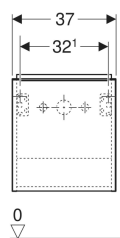

## Geberit iCon Unterschrank für Handwaschbecken, mit einer Tür

Beispielbild

### Lieferumfang

- Unterschrank für Handwaschbecken
- Befestigungsmaterial

Art.-Nr.	Farbe / Oberfläche	B	Breite Waschtisch	H	T	Tür	VE1
502.300.JK.1	Korpus und Front: lava / lackiert matt Griff: lava / pulverbeschichtet matt	37 cm	38 cm	41.5 cm	27.9 cm	Anschlag rechts	1 St.