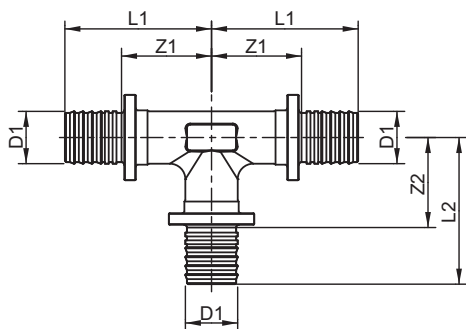

### TECEflex T-Stück, PPSU

Artikelnummer: 730925

Dimension: 25 x 25 x 25

Material: PPSU

LE 1: 10 St.

LE 2: 40 St.

#### Beschreibung:

T-Stück aus Hochleistungskunststoff PPSU. Fitting mit optimiertem Durchflusswiderstand (Zetawert) im Durchgang als auch im Abgang. Zur O-Ring freien Druckhülsenverbindung mit TECEflex Rohren. Ohne TECEflex Druckhülsen.

#### Vertriebsdaten:

Produktname: TECEflex T-Stück Dimension 25 x 25 x 25, PPSU

Warengruppe: 700

Produktgruppe: 1007000040

Dimension: 25 x 25 x 25

Z1: 24

Z2: 28

L1: 48