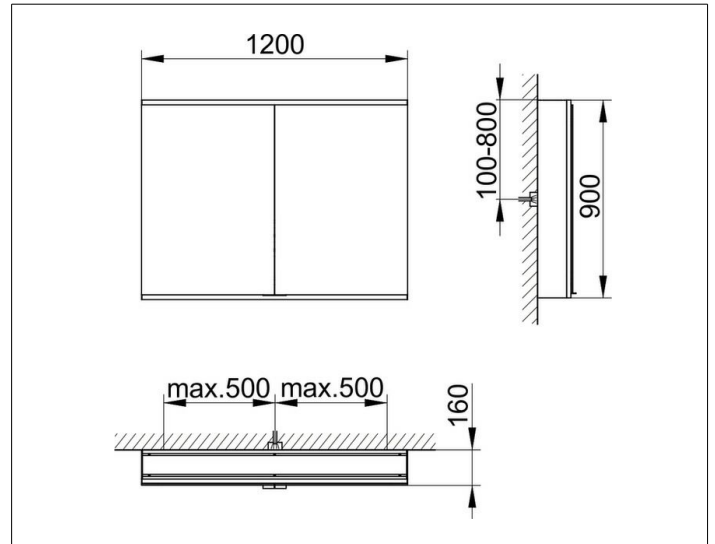

Royal Modular 2.0
800211121100000 Spiegelschrank

PRODUKT

ZEICHNUNG

EEK: C ,

OBERFLÄCHE

silber-eloxiert

ABMESSUNG

1200 x 900 x 160 mm