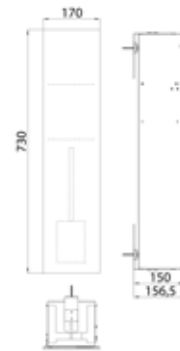

PRODUKTINFORMATION

WC-Modul - Unterputzmodell schwarz-matt

Art.-Nr.9755 285 11

mit Fächern für Reserverolle oder Feuchtpapierbox, WC-Papier und integrierter Toilettenbürstengarnitur. Türanschlag rechts.