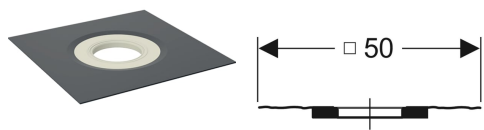

## Geberit Pluvia Folienkörper für Bitumen

---

Beispielbild

- Zum Anbinden von bituminösen Dachabdichtungen

### Verwendungszwecke

| Art.-Nr.     | Anschluss Abdichtung   | VE1   |
|--------------|------------------------|-------|
| 358.033.00.1 | Bitumen (Sopralen EP5) | 1 St. |