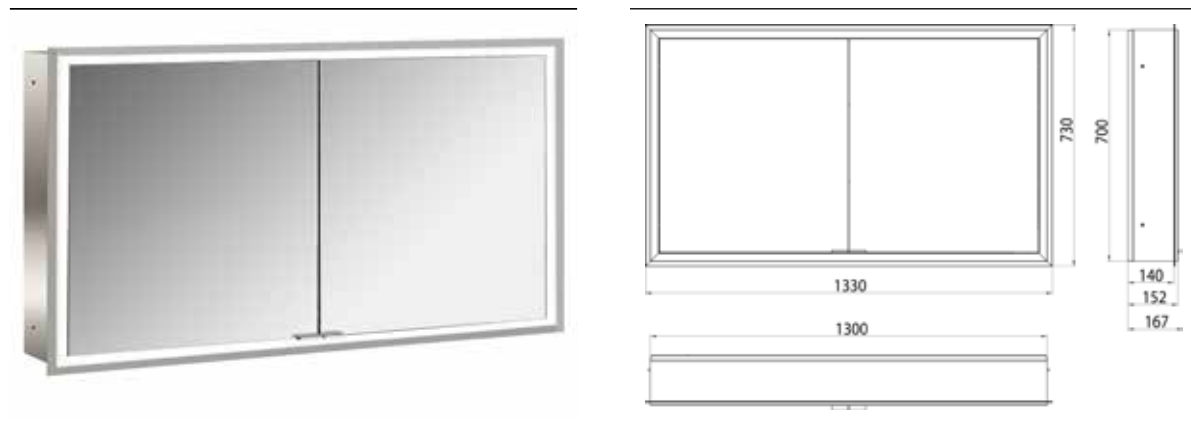

PRODUKTINFORMATION

Lichtspiegelschrank prime, 1.300 mm, 2 Türen, Unterputzmodell, IP 20 aluminium/weiss

Art.-Nr.9497 061 95

mit Lichtpaket, mit verspiegelter- oder weißer Glasrückwand, 2 stufenlos einstellbare Ablagen, 2 Türen, 2 Steckdosen und 2 Lichttaster (Helligkeit und Lichtfarbe - kalt/warm - stufenlos dimmbar), Höhe: 730 mm, LED-Beleuchtung rundum