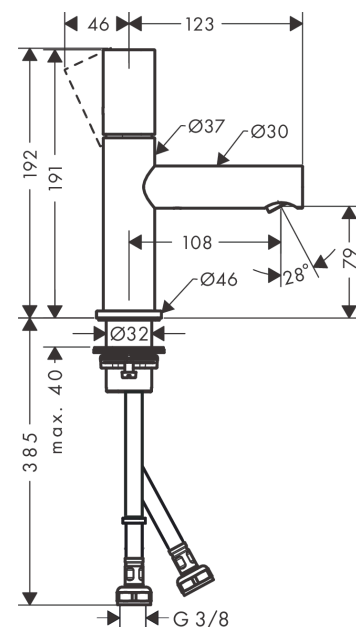

AXOR Uno
Einhebel-Waschtischmischer 80 mit Zerogriff und Ablaufgarnitur
 Oberfläche: **Brushed Black Chrome** Artikelnummer: **45005340**

Merkmale

- besteht aus: Einhebel-Waschtischmischer, Ablaufgarnitur
- ComfortZone 80
- Ausladung: 108 mm
- Auslaufhöhe: 79 mm
- Griffvariante: Zylindergriff
- Strahlart: Laminarstrahl
- maximale Durchflussmenge bei 3 bar: 5 l/min
- Keramikmischsystem
- Temperaturbegrenzung einstellbar
- für Durchlauferhitzer geeignet
- unverschleißbare Ablaufgarnitur
- Anschlussart: G 3/8 Anschlussschläuche
- Anschlussgröße: DN15
- EU-Taxonomie: max. 6 l/min - wesentlicher Beitrag (SC) möglich
- DVGW DW-6506CS0457
- PA-IX 7288/IO

Technologie

Zertifikate / Nachhaltigkeit

Produktabbildung

Maßzeichnung

AXOR Uno
Einhebel-Waschtismischer 80 mit Zergriff und Ablaufgarnitur
 Oberfläche: **Brushed Black Chrome** Artikelnummer: **45005340**

Durchflussdiagramm