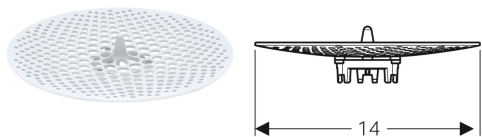

Geberit Ablaufsieb für Preda, Selva und Tamina Urinale

Beispielbild

Verwendungszwecke

- Zum Schutz von Geberit Hybridgeruchsverschlüssen vor Verschmutzung

- Zum Schutz von Geberit Urinalgeruchsverschlüssen mit Absaugfunktion vor Verschmutzung
- Für Preda Urinale
- Für Selva Urinale
- Für Tamina Urinale

Art.-Nr.	Farbe / Oberfläche	Werkstoff	VE1
116.059.00.1	weiß	Kunststoff	1 St.