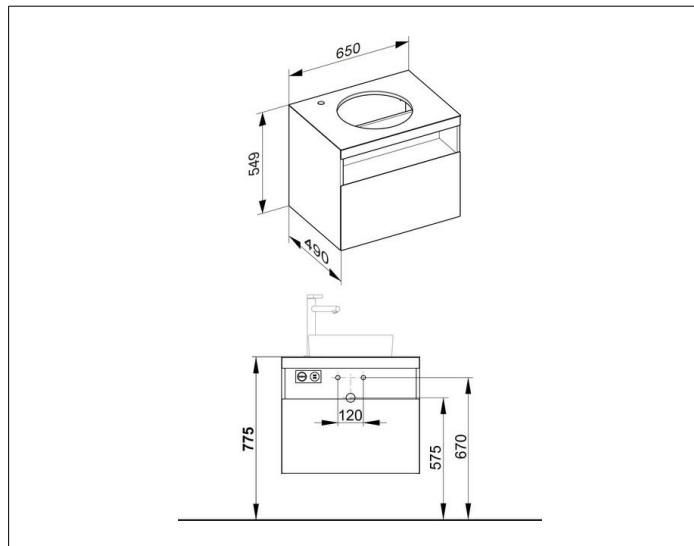

Stageline

32854180100 Waschtischunterbau

PRODUKT

ZEICHNUNG

PRODUKTBESCHREIBUNG

passend zum Keramik-Waschtisch Artikel-Nr. 32880,
 1 Frontauszug mit Einzugsdämpfung, Hahnloch 35 mm, links
 mit Beleuchtung, Steckdose und USB/USB-C-Ladestelle,
 inkl. Geruchverschluss aus Kunststoff 1 1/4 x 32

AUSSTATTUNG

- 1 Einlegematte

OBERFLÄCHE

cashmere/cashmere

ABMESSUNG

650 x 550 x 490 mm