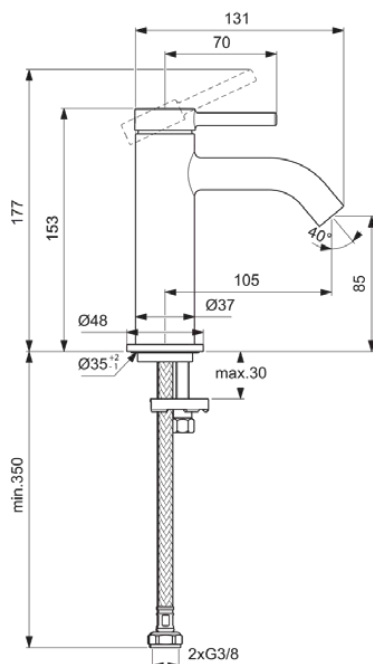

CERALINE NUOVO

BD757XG

CERALINE NUOVO | Waschtischarmatur 48x136.5x177 mm, 105 mm vertikaler Abstand bis Mitte Auslauf in schwarz, 3.8 l/min (3 bar), ohne Ablaufgarnitur | EasyFix, Verdeckter Strahlregler, BlueStart, Vandalismussicher

Bild & Zeichnung

Allgemeine Informationen

Produktkategorie:	Waschtischarmaturen
Produktart:	Waschtischarmatur
Marke:	Ideal Standard
Kollektion:	CERALINE NUOVO
Designer:	Palomba Serafini Associati
Colour:	XG - Schwarz
Oberflächenveredelung:	Matt
Maximale Höhe (mm):	177
Maximale Breite (mm):	48
Ausladung (mm):	136.5
Befestigungsart:	EasyFix
Nettogewicht (kg):	0.79
EAN Code:	3800861124498

Normen: EN 248 | DIN 4109-1

Produktspezifikationen

Anzahl der Rosette(n):	1
Anzahl der Griffe:	1
BlueStart Technologie:	Ja
Farbcode:	XG
Farbbeschreibung:	schwarz
Cool Body Technologie:	Nein
Easy-Fix Technologie:	Ja
Griffposition:	Oben
Mit Kettenöse:	Nein
Integrierte Elektronik:	Nein
Niederdruckmodell:	Nein
Material:	Metall
Material der Rosette(n):	Metall
Materialspezifikation:	Messing
Maximaler Durchfluss bei 3 bar (l/min):	3,8