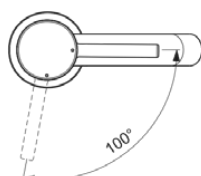

CERALINE NUOVO

BD757XG

CERALINE NUOVO | Waschtischarmatur 48x136.5x177 mm, 105 mm vertikaler Abstand bis Mitte Auslauf in schwarz, 3.8 l/min (3 bar), ohne Ablaufgarnitur | EasyFix, Verdeckter Strahlregler, BlueStart, Vandalismussicher

Bild & Zeichnung

Allgemeine Informationen

Produktkategorie:	Waschtischarmaturen
Produktart:	Waschtischarmatur
Marke:	Ideal Standard
Kollektion:	CERALINE NUOVO
Designer:	Palomba Serafini Associati
Colour:	XG - Schwarz
Oberflächenveredelung:	Matt
Maximale Höhe (mm):	177
Maximale Breite (mm):	48
Ausladung (mm):	136.5
Befestigungsart:	EasyFix
Nettogewicht (kg):	0.79
EAN Code:	3800861124498

Normen: EN 248 | DIN 4109-1

Produktspezifikationen

Anzahl der Rosette(n):	1
Anzahl der Griffe:	1
BlueStart Technologie:	Ja
Farbcode:	XG
Farbbeschreibung:	schwarz
Cool Body Technologie:	Nein
Easy-Fix Technologie:	Ja
Griffposition:	Oben
Mit Kettenöse:	Nein
Integrierte Elektronik:	Nein
Niederdruckmodell:	Nein
Material:	Metall
Material der Rosette(n):	Metall
Materialspezifikation:	Messing
Maximaler Durchfluss bei 3 bar (l/min):	3,8