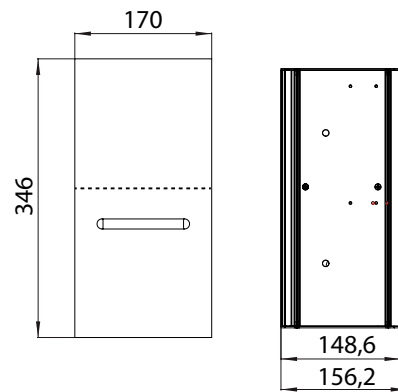

PRODUKTINFORMATION

WC-Papier-Modul - Unterputzmodell schwarz

Art.-Nr.9724 275 22

1 Tür, Türanschlag links