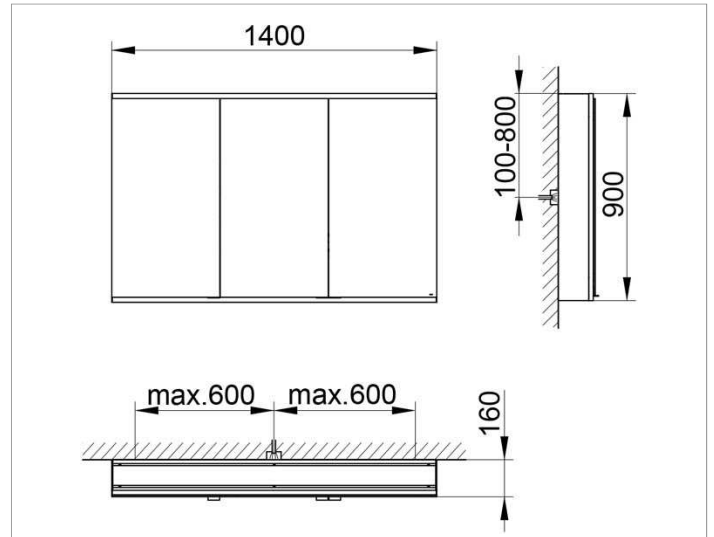

Royal Modular 2.0
800301141100200 Spiegelschrank

PRODUKT

ZEICHNUNG

OBERFLÄCHE

silber-eloxiert

ABMESSUNG

1400 x 900 x 160 mm