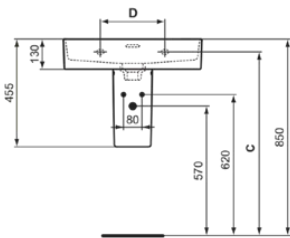

### Produktspezifikationen

Ablagefläche	Hinten
Form des Überlaufs	Geschlitzt
Barrierefreies Produkt	Nein
Anzahl von Waschbecken	1
Mit Rückwand	Nein
Mit Überlauf	Ja
Sichtbarer Überlauf	Ja
Anzahl von Hahnlöchern je Waschbecken	1
Mit Verschlussstopfen	Nein
Mit Siphon	Nein
Material	Oberteile mit keramischen Dichtscheiben
Materialspezifikation	Glasiertes Porzellan
Eckmodell	Nein
Platzsparendes Modell	Nein
Position des Hahnlochs	Mitte
PVD Technologie	Nein
IdealPlus Technologie	Nein