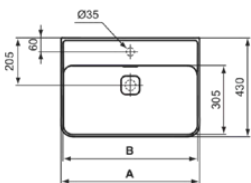

### Produktspezifikationen

Ablagefläche	Hinten
Form des Überlaufs	Geschlitzt
Barrierefreies Produkt	Nein
Anzahl von Waschbecken	1
Mit Rückwand	Nein
Mit Überlauf	Ja
Sichtbarer Überlauf	Ja
Anzahl von Hahnlöchern je Waschbecken	1
Mit Verschlussstopfen	Nein
Mit Siphon	Nein
Material	Oberteile mit keramischen Dichtscheiben
Materialspezifikation	Glasiertes Porzellan
Eckmodell	Nein
Platzsparendes Modell	Nein
Position des Hahnlochs	Mitte
PVD Technologie	Nein
IdealPlus Technologie	Nein