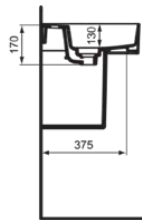

### Produktspezifikationen

Ablagefläche	Hinten
Form des Überlaufs	Geschlitzt
Barrierefreies Produkt	Nein
Anzahl von Waschbecken	1
Mit Rückwand	Nein
Mit Überlauf	Ja
Sichtbarer Überlauf	Ja
Anzahl von Hahnlöchern je Waschbecken	1
Mit Verschlussstopfen	Nein
Mit Siphon	Nein
Material	Oberteile mit keramischen Dichtscheiben
Materialspezifikation	Glasiertes Porzellan
Eckmodell	Nein
Platzsparendes Modell	Nein
Position des Hahnlochs	Mitte
PVD Technologie	Nein
IdealPlus Technologie	Nein