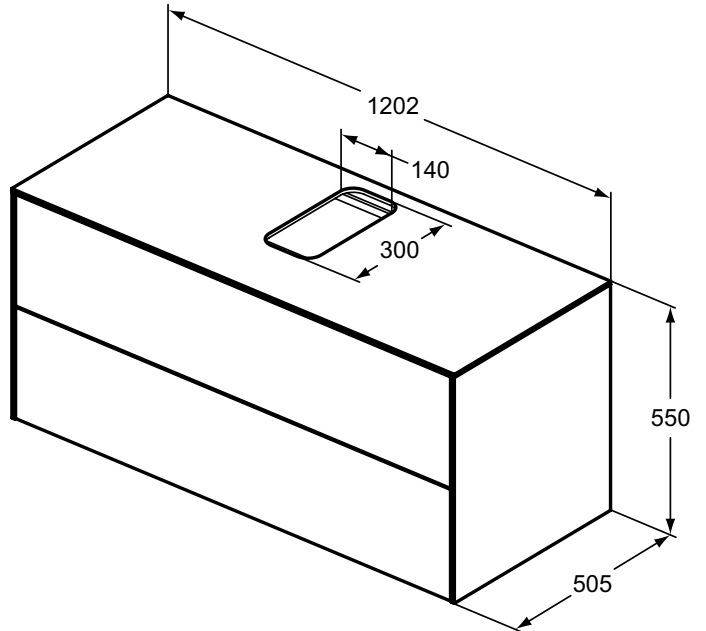

Ideal Standard

Möbel

Conca

Artikel-Nr.: T3943Y3

## Waschtischunterschrank 1202x550mm

Conca Waschtischunterschrank 1202x550mm, mit 2 Push-Pull Auszügen, mit Waschtischplatte

**Farbe:** Y3 - Sunset matt

**Eigenschaften:** .Push-Pull Möbel  
.FSC Zerifiziert

### Mehr Produktdetails:

Montage:	Wandhängend
Gewicht (kg):	56,40
Material:	MDF
Designer:	Palomba Serafini Associati
Höhe (mm):	550
Breite (mm):	1202
Tiefe/Ausladung (mm):	505
Form:	Rechteckig

Ideal Standard GmbH - Deutschland