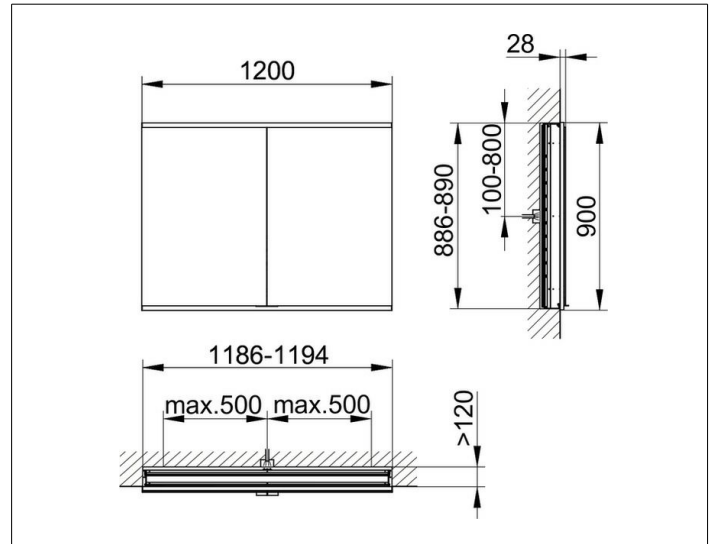

Royal Modular 2.0

800220121000300 Spiegelschrank

PRODUKT

ZEICHNUNG

EEK: C ,

OBERFLÄCHE

silber-eloxiert

ABMESSUNG

1200 x 900 x 120 mm