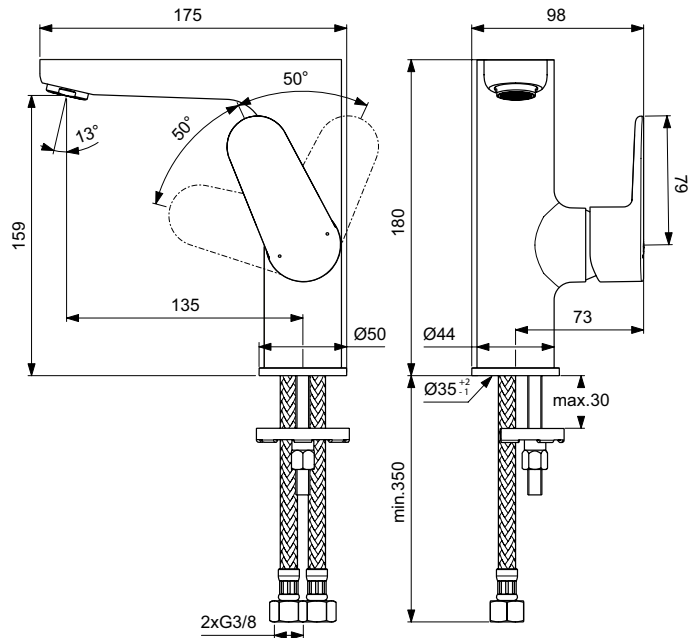

Ideal Standard

Armaturen

Cerafine O

Artikel-Nr.: BC555AA

Waschtischarmatur ohne Ablaufgarnitur

Cerafine O Waschtischarmatur ohne Ablaufgarnitur

Farbe: AA - Chrom

Technologie: Firmaflow

- Eigenschaften:**
- .EasyFix
 - .Click-Technologie
 - .Heißwassertemperaturbegrenzer
 - .5L-Strahlregler
 - .SmartShine Oberfläche
 - .Wassersparend
 - .Energiesparend

Mehr Produktdetails:

Montage:	Standmontage
Funktionsweise:	Einhebel
Zulassungen:	DIN EN 817, DIN EN 200, DIN 4109 Gruppe 1
Betriebsdruck (bar):	3
Durchfluß (L):	5
Hahnlöcher:	1
Gewicht (kg):	1,76
Material:	Messing
Höhe (mm):	180
Breite (mm):	98
Tiefe/Ausladung (mm):	175