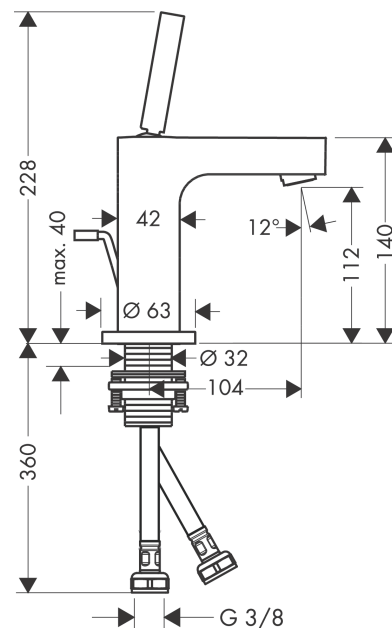

AXOR Citterio
Einhebel-Waschtischmischer 110 mit Pingriff und Zugstangen-Ablaufgarnitur
 Oberfläche: **Polished Red Gold** Artikelnummer: **39010300**

Merkmale

- besteht aus: Einhebel-Waschtischmischer, Ablaufgarnitur
- ComfortZone 110
- Ausladung: 104 mm
- Auslaufhöhe: 112 mm
- Griffvariante: Pingriff
- Strahlart: Normalstrahl
- maximale Durchflussmenge bei 3 bar: 5 l/min
- Keramikmischsystem
- für Durchlauferhitzer geeignet
- Zugstangen-Ablaufgarnitur G 1¼
- Anschlussart: G ¾ Anschlussschläuche
- Anschlussgröße: DN15
- EU-Taxonomie: max. 6 l/min - wesentlicher Beitrag (SC) möglich
- DVGW NW-6506BT0603
- P-IX 9508/IA

Technologie

Zertifikate / Nachhaltigkeit

Produktabbildung

Maßzeichnung

AXOR Citterio
Einhebel-Waschtismischer 110 mit Pingriff und Zugstangen-Ablaufgarnitur
 Oberfläche: **Polished Red Gold** Artikelnummer: **39010300**

Durchflussdiagramm