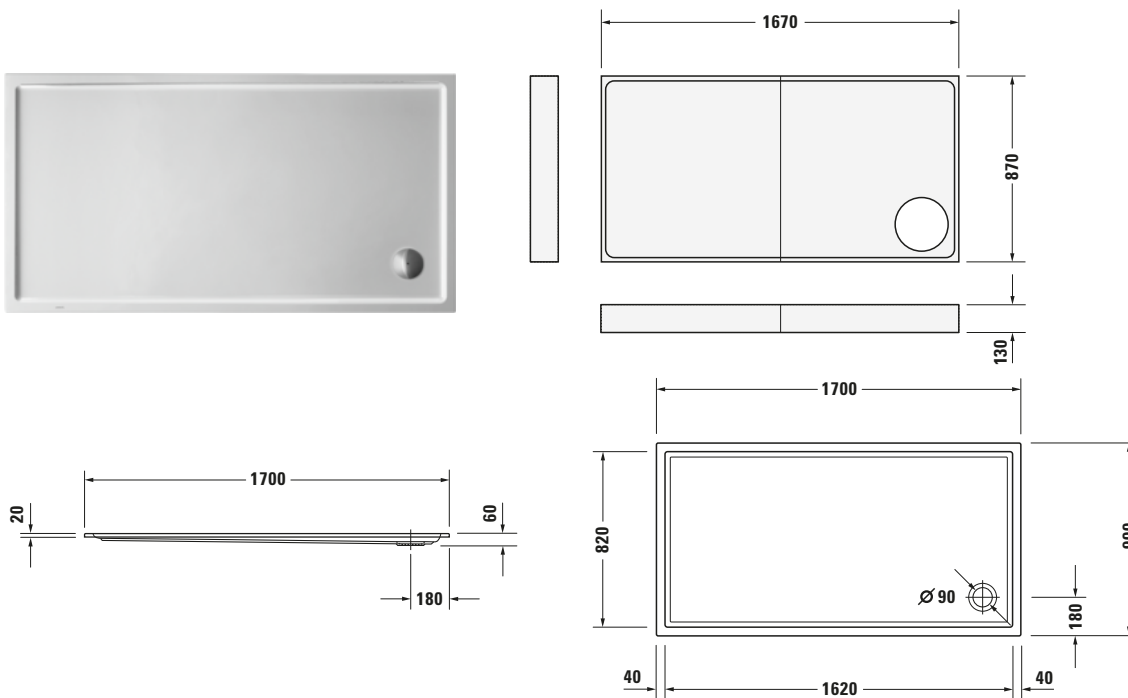

Duschwanne

Basis Angaben	
Langbezeichnung	Duravit Starck Slimline Duschwanne 1700x900 mm Weiß, Ecke links, Ecke rechts, Material: Sanitäracryl, Rechteckig – 720133000000001

Spezifikationen	
Form	Rechteckig
Rutschfestigkeitsklasse	C
Farbe	
Farbwert	Weiß
Glanzgrad	Glänzend
Material	
Material	Sanitäracryl
Montage	
Einbauart	Ecke rechts / Ecke links
Ablauf	
Position Ablauf	Ecke

Lieferumfang	
Technische Dokumentation	
Inkl. Montageanleitung	digital und gedruckt
Inkl. Pflegeanleitung	digital und gedruckt

Vermaßung	
Breite / Länge	1700 mm
Tiefe / Breite	900 mm
Min. Höhe mit Füßen	190 mm
Max. Höhe mit Füßen	270 mm
Höhe mit Wannenträger	210 mm
Durchmesser Ablaufloch	90 mm

Logistik	
Artikelgewicht	30 kg

Passende Produkte	
Passende Artikel	
	Schallschutz-Set # 791369000000000 Universal
	Duschwannenablauf # 7902690000001000 Universal
	Duschwannenablauf # 7902690000000000 Universal
	Duschwannenablauf # 7902630000001000 Universal
	Duschwannenablauf # 7902630000000000 Universal
	Wandprofil # 7901260000000000 Universal
	Fußgestell # 7901050000000000 Universal
	Wannenanker # 7901030000000000 Universal

Duschwanne
Beschreibungstexte

Ausschreibungstext	Duravit Starck Slimline Duschwanne Weiß, Designer: Philippe Starck, Form: Recht- eckig, Sanitäracryl, Einbauart: Ecke rechts, Ecke links, Po- sition Ablauf: Ecke, Rutschfestigkeitsklas- se: C, CE-Kennzei- chen-1: EN 14527, EAN Nr.: 4021534893100, Artikelgewicht: 30 kg, Innentiefe: 40 mm, Abmessungen (Brei- te / Länge x Tiefe / Breite x Höhe): 1700 x 900 x 60 mm, Antislip, Artikel Nr.: 720133000000001, Passende Artikel: Schallschutz-Set, Duschwannenträger, Duschwannenablauf, Wandprofil, Fußge- stell, Wannenanker; Artikel Nr.: 7913690000000000, 7914960000000000, 7902690000001000, 7902690000000000, 7902630000001000, 7902630000000000, 7901260000000000, 7901050000000000, 7901030000000000; Modell Nr.: 791369, 791496, 790269, 790263, 790126, 790105, 790103
--------------------	--