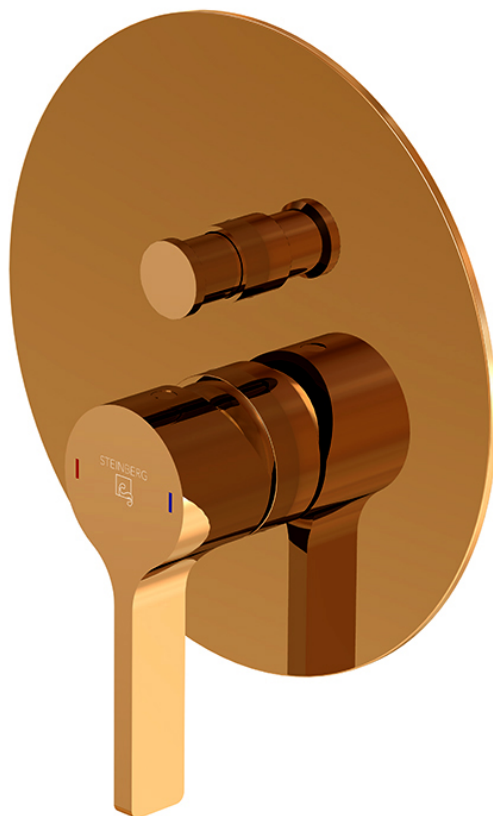

280 2103 3 RG Fertigmontageset für Wanne/Brause-Einhebelmischer mit Umsteller
mit Abdeckplatte ø 185 mm, (Einbaukörper 010 2110 3 separat bestellen), rose gold

PRODUKTBILD

280 2103 3 RG Fertigmontageset für Wanne/Brause-Einhebelmischer mit Umsteller
 mit Abdeckplatte ø 185 mm, (Einbaukörper 010 2110 3 separat bestellen), rose gold

TECHNISCHE ZEICHNUNG

280 2103 3 RG Fertigmontageset für Wanne/Brause-Einhebelmischer mit Umsteller
mit Abdeckplatte ø 185 mm, (Einbaukörper 010 2110 3 separat bestellen), rose gold

EXPLOSIONSZEICHNUNG

PartNo	DE	EN	
1	099 1105	Madenschraube M5 zum Hebel	grub screw M5 for handle
2	230 9946	Armaturenhebel mit Logo, Markierungen, kompl., Chrom	single lever with logo, marks, complete, chrome
3	099 8013	Kugelkappe, Chrom	spherical cover cap of cartridge, chrome
4	099 8021 3	Hülse, Chrom	sleeve, chrome
5	260 9867	Schub-Rosette Ø185 mm mit Dichtungen, Chrom	push rosette Ø185 mm with o-rings, chrome
6	099 9090 1	Umsteller, Chrom	diverter, chrome
7	099 4104	Käppchen 160 1000	chrome cap
			280 2103 3
			25.11.2020
			STEINBERG
			