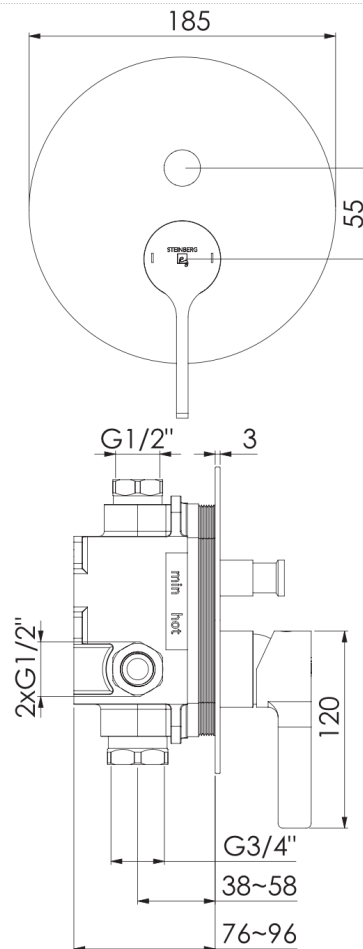

280 2103 3 RG Fertigmontageset für Wanne/Brause-Einhebelmischer mit Umsteller
mit Abdeckplatte ø 185 mm, (Einbaukörper 010 2110 3 separat bestellen), rose gold

PRODUKTBILD

280 2103 3 RG Fertigmontageset für Wanne/Brause-Einhebelmischer mit Umsteller
 mit Abdeckplatte ø 185 mm, (Einbaukörper 010 2110 3 separat bestellen), rose gold

TECHNISCHE ZEICHNUNG

280 2103 3 RG Fertigmontageset für Wanne/Brause-Einhebelmischer mit Umsteller
mit Abdeckplatte ø 185 mm, (Einbaukörper 010 2110 3 separat bestellen), rose gold

EXPLOSIONSZEICHNUNG

PartNo	DE	EN	
1	099 1105	Madenschraube M5 zum Hebel	grub screw M5 for handle
2	230 9946	Armaturenhebel mit Logo, Markierungen, kompl., Chrom	single lever with logo, marks, complete, chrome
3	099 8013	Kugelkappe, Chrom	spherical cover cap of cartridge, chrome
4	099 8021 3	Hülse, Chrom	sleeve, chrome
5	260 9867	Schub-Rosette Ø185 mm mit Dichtungen, Chrom	push rosette Ø185 mm with o-rings, chrome
6	099 9090 1	Umsteller, Chrom	diverter, chrome
7	099 4104	Käppchen 160 1000	chrome cap
			280 2103 3
			25.11.2020
			STEINBERG
			