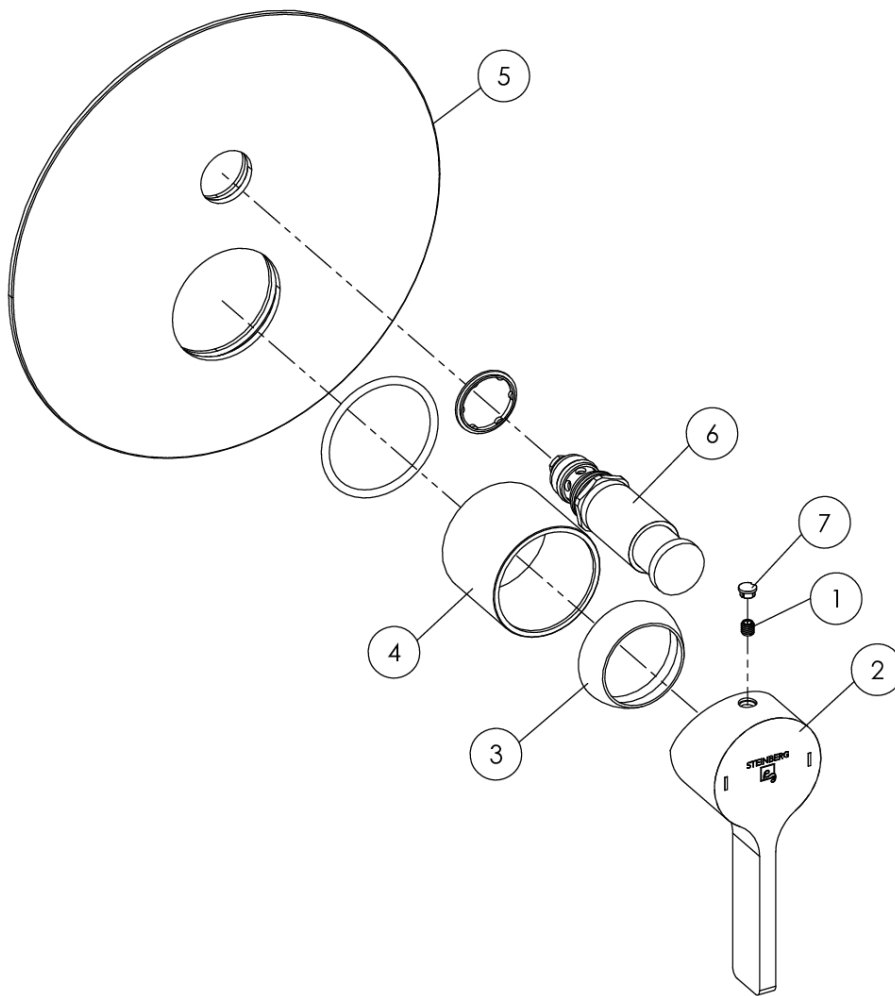

280 2103 3 RG Fertigmontageset für Wanne/Brause-Einhebelmischer mit Umsteller
mit Abdeckplatte ø 185 mm, (Einbaukörper 010 2110 3 separat bestellen), rose gold

PRODUKTBILD

280 2103 3 RG Fertigmontageset für Wanne/Brause-Einhebelmischer mit Umsteller
 mit Abdeckplatte ø 185 mm, (Einbaukörper 010 2110 3 separat bestellen), rose gold

TECHNISCHE ZEICHNUNG

280 2103 3 RG Fertigmontageset für Wanne/Brause-Einhebelmischer mit Umsteller
mit Abdeckplatte ø 185 mm, (Einbaukörper 010 2110 3 separat bestellen), rose gold

EXPLOSIONSZEICHNUNG

PartNo	DE	EN	
1	099 1105	Madenschraube M5 zum Hebel	grub screw M5 for handle
2	230 9946	Armaturenhebel mit Logo, Markierungen, kompl., Chrom	single lever with logo, marks, complete, chrome
3	099 8013	Kugelkappe, Chrom	spherical cover cap of cartridge, chrome
4	099 8021 3	Hülse, Chrom	sleeve, chrome
5	260 9867	Schub-Rosette Ø185 mm mit Dichtungen, Chrom	push rosette Ø185 mm with o-rings, chrome
6	099 9090 1	Umsteller, Chrom	diverter, chrome
7	099 4104	Käppchen 160 1000	chrome cap
			280 2103 3
			25.11.2020
			STEINBERG
			