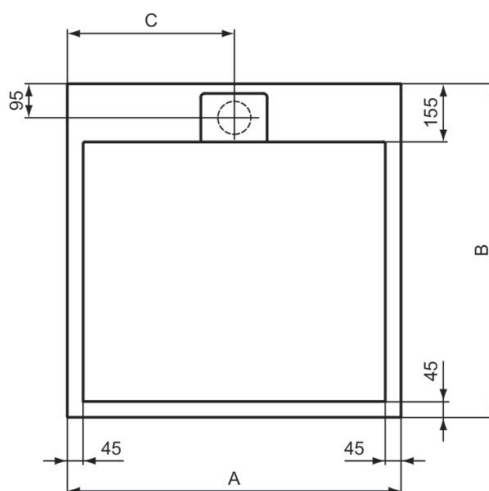

Ultra Flat S Ideal Standard

Artikel-Nr.: T5246FR

Quadrat-Brausewanne 700x700mm, bodeneben

Ultra Flat S Ideal Standard i.life Quadrat-Brausewanne
700x700mm, bodeneben

Farbe: FR - Carraraweiß

Technologie: Ideal Solid

Eigenschaften: .

Mehr Produktdetails:

Zulassungen: DIN EN 14527; DIN EN 251; DIN
EN 51097 Klasse C

Gewicht (kg): 17,40

Material: Ideal Solid

Designer: Palomba Serafini Associati

Höhe (mm): 30

Breite (mm): 700

Länge (mm): 700

Form: Quadratisch

	A	B	C
T5227	900	900	450
T5229	800	800	400
T5234	1000	1000	500
T5242	1200	1200	600
T5246	700	700	350