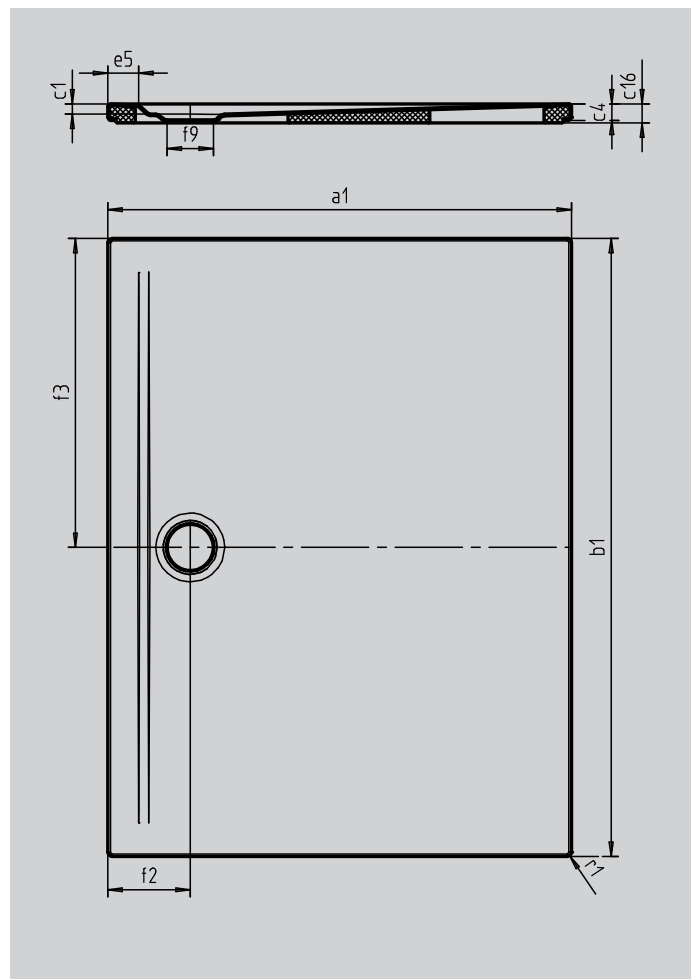

SUPERPLAN ZERO

- von drei Seiten schwellenlos begehbar
- besonders wandnaher Ablauf und gleichmäßiges Gefälle für eine durchgehend ebene Standfläche
- großzügige Gestaltung, nahtlose Übergänge für kleine und große Bäder
- klare Kanten und spitze Eckradien für minimale Fugen und eine einheitliche Optik
- geringe Aufbauhöhe für leichten, bodenebenen Einbau - auch bei Großformaten

Abbildung ähnlich

SECURE⁺

Modell		1536-5
Äußere Länge	a_1	700 mm
Äußere Breite	b_1	1100 mm
Tiefe Innen	c_1	20 mm
Randhöhe	c_4	32 mm
Höhe mit Wannenträger extraflach	c_{16}	37 mm
Randbreite	e_5	60 mm
Durchmesser Ablaufloch	f_9	Ø 90 mm
Äußerer Radius	r_1	8 mm
Nettogewicht		20 kg
SECURE PLUS		Vollflächig