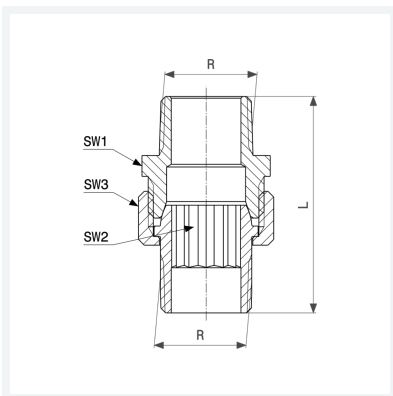

Verschraubung

- R-Gewinde
- konischdichtend

Ausstattung

Mehrkant

Hinweis

Nicht geeignet für Gas-Installationen!

Modell 3344

Artikel 446 901

Eigenschaften

Außengewinde kegelig	R	1
Länge	L	69 mm
Schlüsselweite 1	SW1	44 mm
Schlüsselweite 2	SW2	46 mm
Schlüsselweite 3	SW3	22 mm
Gewicht	327,38 g	
Volumen	248,64 cm ³	
Werkstoff	Rotguss oder Siliziumbronze	