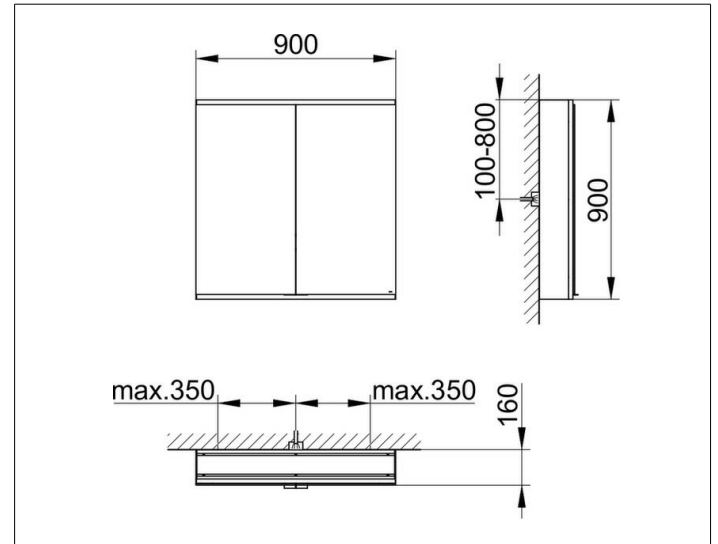

Royal Modular 2.0
800211091100200 Spiegelschrank

PRODUKT

ZEICHNUNG

EEK: C ,

OBERFLÄCHE

silber-eloxiert

ABMESSUNG

900 x 900 x 160 mm