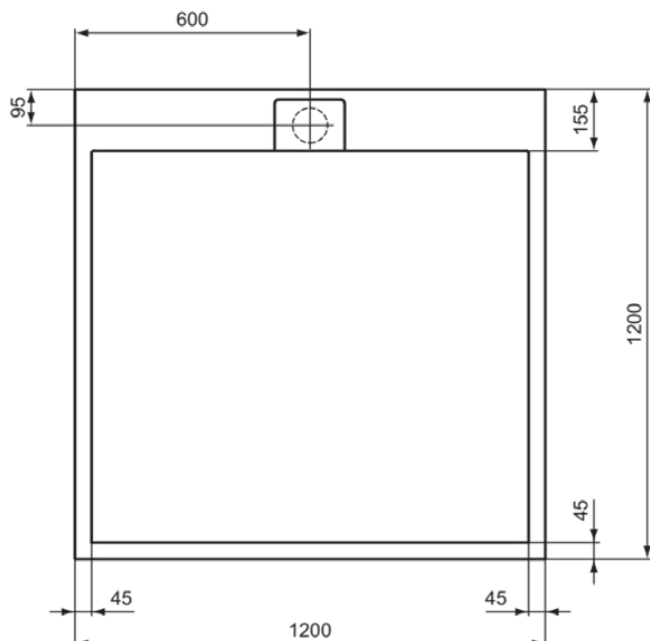

ULTRA FLAT S I.LIFE

T5242FR

ULTRA FLAT S I.LIFE | Quadratische Brausewanne 1200x1200x30 mm in carraraweiß | Antibakteriell, Rutschhemmende Oberfläche, Barrierefrei, gemäß DIN 18040, Zuschneidbar, Easy repair, 30 mm Höhe

Bild & Zeichnung

Allgemeine Informationen

Produktart	Quadratische Brausewanne
Marke	Ideal Standard
Kollektion	ULTRA FLAT S I.LIFE
Designer	Palomba Serafini Associati
Farbcode	FR
Farbbeschreibung	Carraraweiß
Oberflächenveredelung	Matt
Maximale Höhe (mm)	30
Maximale Breite (mm)	1200
Ausladung (mm)	1200
EAN Code	8014140493273
Nettogewicht (kg)	50.10