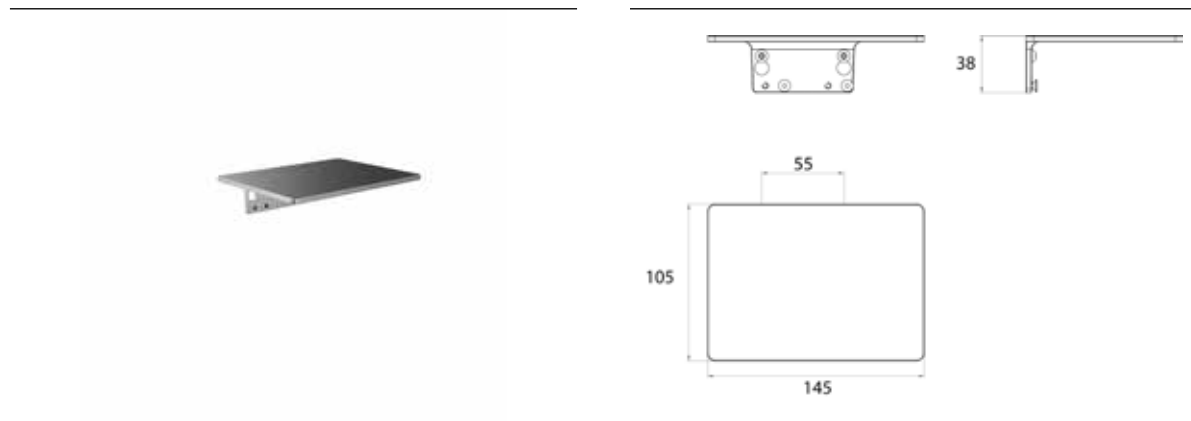

PRODUKTINFORMATION

Ablage für Papierhalter, passend zu Trend 0200 001 04 , Art 1600 001 01 und Flow 2700 001 00 chrom

Art.-Nr.0200 001 05