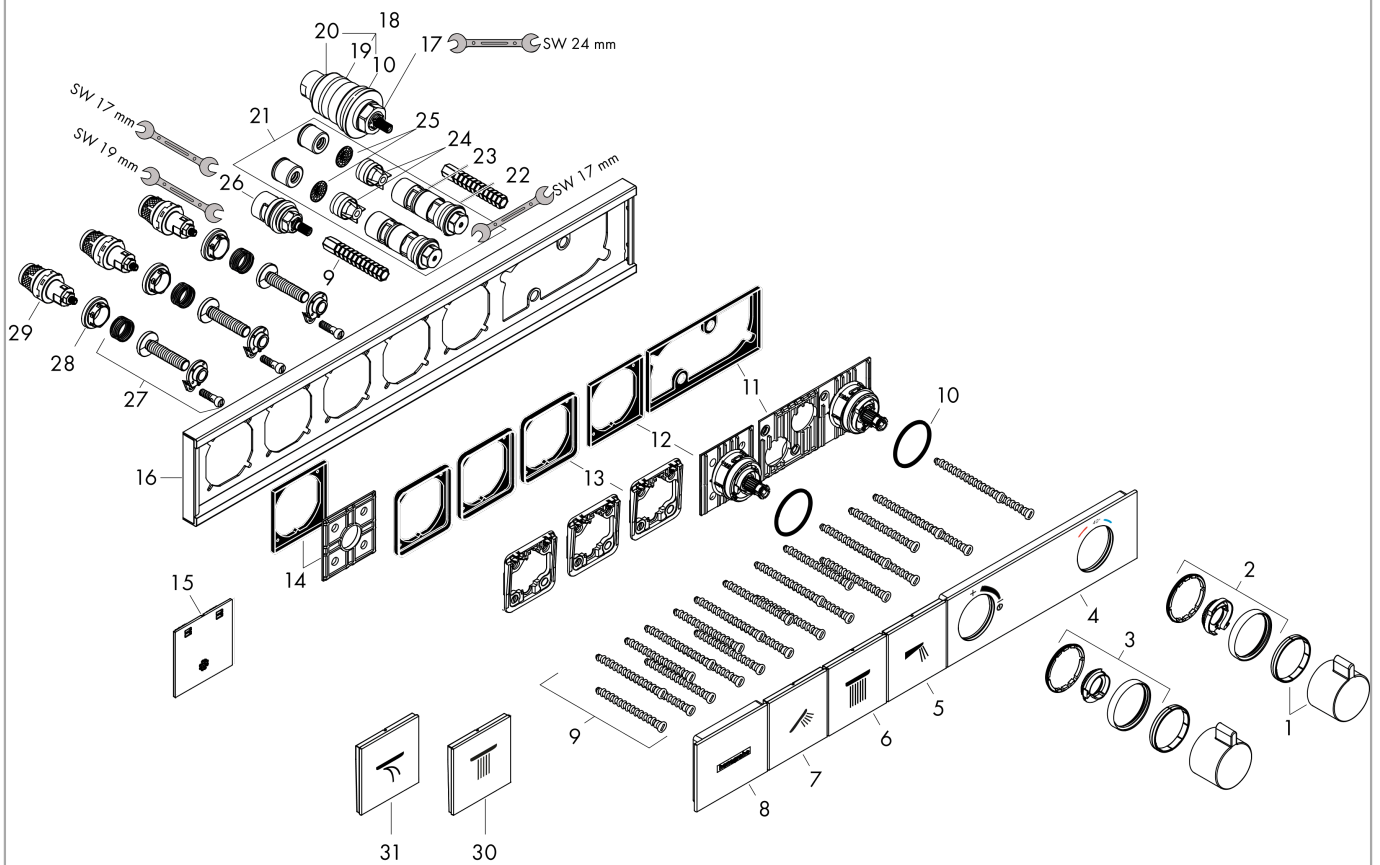

RainSelect
Thermostat Unterputz für 3 Verbraucher
Oberfläche: **Polished Gold Optic** Artikelnummer: **15381990**

Explosionszeichnung

Baujahr: >04/23

RainSelect

Thermostat Unterputz für 3 Verbraucher

Oberfläche: **Polished Gold Optic** Artikelnummer: **15381990**

Ersatzteilliste

Baujahr: >04/23

Pos.	Beschreibung	Artikelnummer	PG	VE
1	Thermostatgriff	92215990	61	1
2	Anschlagscheibe	93112990	58	1
3	Anschlagscheibe	93113990	58	1
4	Abdeckung	93105990	66	1
5	Nacken Düse	93498000	12	1
6	Symbol Kopfbrause	93499990	62	1
7	Symbol Handbrause	93106990	62	1
8	Abdeckung	93501990	63	1
9	Befestigungssatz	93102000	7	1
10	O-Ring 38x2,5	98198000	2	1
11	Griffadapter	93109000	7	1
12	Griffadapter	93315000	10	1
13	Symbol PowderRain innen	93311000	11	1
14	Halteelement	93314000	5	1
15	Montagehilfe	93417000	2	1
16	Rosette	93316000	19	1
17	Temperatur Regeleinheit	96633000	15	1
18	Dichtungsset	96636000	10	1
19	O-Ring 34x2	98383000	2	1
20	O-Ring 26x2	98147000	1	1
21	Serviceeinheit	93406000	13	1
22	Schmutzfangsieb	97367000	3	1
23	Rückflußverhinderer	96655000	4	1
24	O-Ring 20x1,5	98197000	1	1
25	O-Ring 20x2	98165000	1	1
26	Absperreinheit	98536000	12	1
27	Select-Adapter	93103000	7	1
28	Mutter	98368000	4	1
29	Absperreinheit (AVP)	95758000	14	1
30	Symbol Schwall	93305000	12	1
31	Symbol Kopfbrause Rain groß	93107000	12	1
a	Grundset	15311180	98	1
b	Armaturenfett	90920000	5	1
c	Verlängerung 25 mm	93433000	19	1