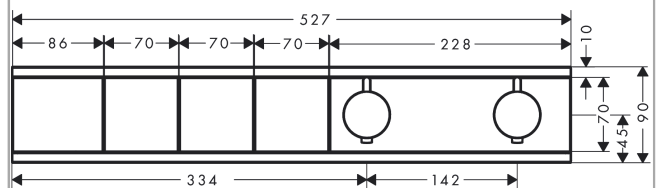

Technologie

Zertifikate / Nachhaltigkeit

Produktabbildung

Maßzeichnung

RainSelect
Thermostat Unterputz für 3 Verbraucher
 Oberfläche: **Polished Gold Optic** Artikelnummer: **15381990**

Einbaubeispiel

RainSelect
 1531118X / 15381XXX