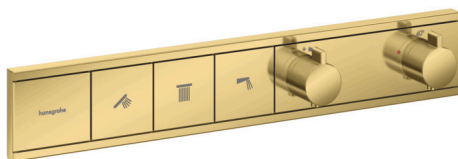

RainSelect

Thermostat Unterputz für 3 Verbraucher

Oberfläche: **Polished Gold Optic** Artikelnummer: **15381990**

Beschreibung

Merkmale

- 3 Verbraucher
- gleichzeitige Nutzung von mehreren Verbrauchern
- komfortables Ein-/Ausstellen von 3 Verbrauchern über Select-Button
- je nach Volumenstrom und Einbausituation ca. 50% Durchflussreduzierung und integrierte Absperrfunktion
- Thermostatkartusche, Start/ Stop Ventil zur Bedienung der Verbraucher
- maximale Durchflussmenge bei 3 bar: 38 l/min
- Durchflussmenge je Verbraucher: 26 l/min
- Durchflussmenge bei gleichzeitiger Nutzung aller Verbraucher: 38 l/min
- min. Betriebsdruck: 1 bar
- max. Betriebsdruck: 10 bar
- Sicherheitssperre bei 40 °C
- Temperaturbegrenzung einstellbar
- Rückflussverhinderer
- Anschlussart: Grundkörper
- Thermostat wird geliefert mit Tasten Handbrause, PowderRain, Schulterbrause
- Geräuschgruppe: I
- Durchflussklasse: B
- DVGW NW-6509CU0526
- P-IX 29578/IBBB

Technologie

Zertifikate / Nachhaltigkeit

Produktabbildung

Maßzeichnung

RainSelect
Thermostat Unterputz für 3 Verbraucher
 Oberfläche: **Polished Gold Optic** Artikelnummer: **15381990**

Einbaubeispiel

RainSelect
 1531118X / 15381XXX

RainSelect
Thermostat Unterputz für 3 Verbraucher
 Oberfläche: **Polished Gold Optic** Artikelnummer: **15381990**

Explosionszeichnung

Baujahr: >04/23

RainSelect

Thermostat Unterputz für 3 Verbraucher

Oberfläche: **Polished Gold Optic** Artikelnummer: **15381990**