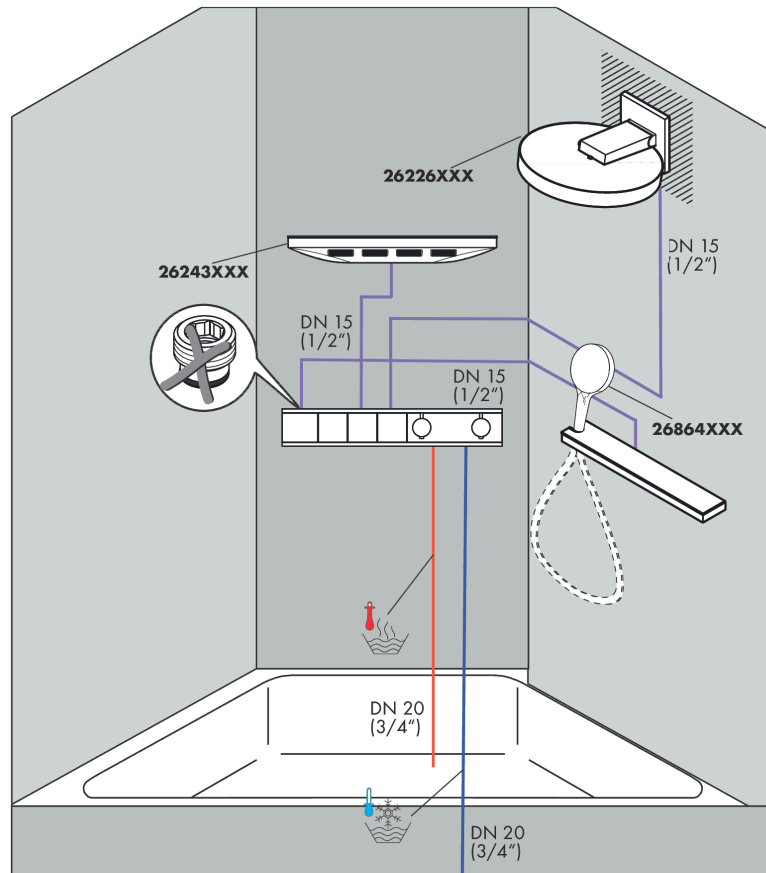

RainSelect

Thermostat Unterputz für 3 Verbraucher

Oberfläche: **Polished Gold Optic** Artikelnummer: **15381990**

Beschreibung

Merkmale

- 3 Verbraucher
- gleichzeitige Nutzung von mehreren Verbrauchern
- komfortables Ein-/Ausstellen von 3 Verbrauchern über Select-Button
- je nach Volumenstrom und Einbausituation ca. 50% Durchflussreduzierung und integrierte Absperrfunktion
- Thermostatkartusche, Start/ Stop Ventil zur Bedienung der Verbraucher
- maximale Durchflussmenge bei 3 bar: 38 l/min
- Durchflussmenge je Verbraucher: 26 l/min
- Durchflussmenge bei gleichzeitiger Nutzung aller Verbraucher: 38 l/min
- min. Betriebsdruck: 1 bar
- max. Betriebsdruck: 10 bar
- Sicherheitssperre bei 40 °C
- Temperaturbegrenzung einstellbar
- Rückflussverhinderer
- Anschlussart: Grundkörper
- Thermostat wird geliefert mit Tasten Handbrause, PowderRain, Schulterbrause
- Geräuschgruppe: I
- Durchflussklasse: B
- DVGW NW-6509CU0526
- P-IX 29578/IBBB

Technologie

Zertifikate / Nachhaltigkeit

Produktabbildung

Maßzeichnung

RainSelect
Thermostat Unterputz für 3 Verbraucher
 Oberfläche: **Polished Gold Optic** Artikelnummer: **15381990**

Einbaubeispiel

RainSelect
 1531118X / 15381XXX

RainSelect
Thermostat Unterputz für 3 Verbraucher
 Oberfläche: **Polished Gold Optic** Artikelnummer: **15381990**

Explosionszeichnung

Baujahr: >04/23

RainSelect

Thermostat Unterputz für 3 Verbraucher

Oberfläche: **Polished Gold Optic** Artikelnummer: **15381990**