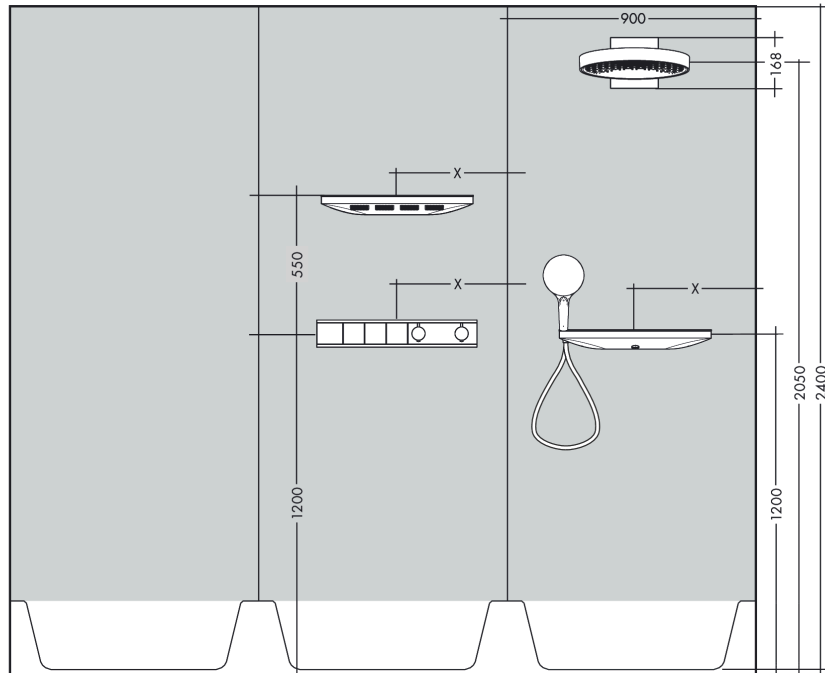

RainSelect

Thermostat Unterputz für 3 Verbraucher

Oberfläche: **Polished Gold Optic** Artikelnummer: **15381990**

Beschreibung

Merkmale

- 3 Verbraucher
- gleichzeitige Nutzung von mehreren Verbrauchern
- komfortables Ein-/Ausstellen von 3 Verbrauchern über Select-Button
- je nach Volumenstrom und Einbausituation ca. 50% Durchflussreduzierung und integrierte Absperrfunktion
- Thermostatkartusche, Start/ Stop Ventil zur Bedienung der Verbraucher
- maximale Durchflussmenge bei 3 bar: 38 l/min
- Durchflussmenge je Verbraucher: 26 l/min
- Durchflussmenge bei gleichzeitiger Nutzung aller Verbraucher: 38 l/min
- min. Betriebsdruck: 1 bar
- max. Betriebsdruck: 10 bar
- Sicherheitssperre bei 40 °C
- Temperaturbegrenzung einstellbar
- Rückflussverhinderer
- Anschlussart: Grundkörper
- Thermostat wird geliefert mit Tasten Handbrause, PowderRain, Schulterbrause
- Geräuschgruppe: I
- Durchflussklasse: B
- DVGW NW-6509CU0526
- P-IX 29578/IBBB

Technologie

Zertifikate / Nachhaltigkeit

Produktabbildung

Maßzeichnung

RainSelect
Thermostat Unterputz für 3 Verbraucher
 Oberfläche: **Polished Gold Optic** Artikelnummer: **15381990**

Einbaubeispiel

RainSelect
 1531118X / 15381XXX

RainSelect
Thermostat Unterputz für 3 Verbraucher
 Oberfläche: **Polished Gold Optic** Artikelnummer: **15381990**

Explosionszeichnung

Baujahr: >04/23

RainSelect

Thermostat Unterputz für 3 Verbraucher

Oberfläche: **Polished Gold Optic** Artikelnummer: **15381990**