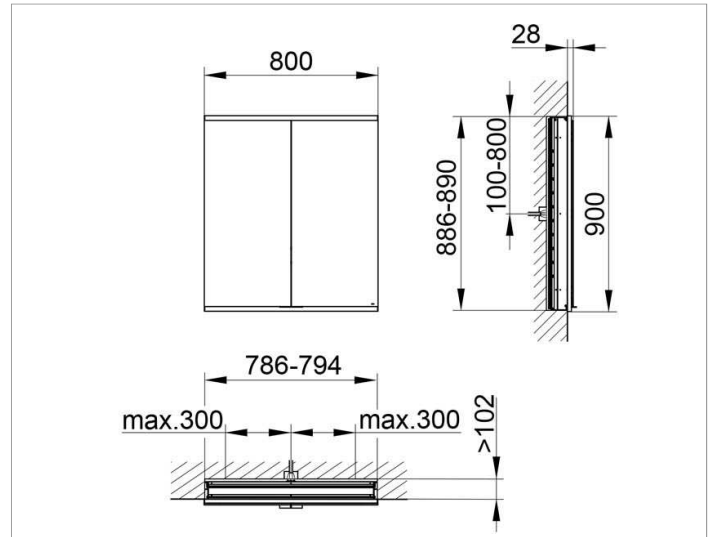

Royal Modular 2.0
800200081000300 Spiegelschrank

PRODUKT

ZEICHNUNG

OBERFLÄCHE

silber-eloxiert

ABMESSUNG

800 x 900 x 120 mm