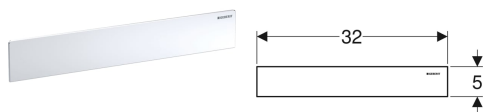

Geberit Fertigbauset für Wandablauf, Abdeckung aus Edelstahl poliert

Beispielbild

Verwendungszwecke

- Für Geberit Wandabläufe

Eigenschaften

- Passend zu Geberit ONE
- Für Reinigung herausnehmbar

Lieferumfang

- Abdeckung
- Kammeinsatz
- Innensechskantschlüssel

Art.-Nr.	Farbe / Oberfläche	L	H	VE1
154.342.00.1	Edelstahl poliert	32 cm	5 cm	1 St.