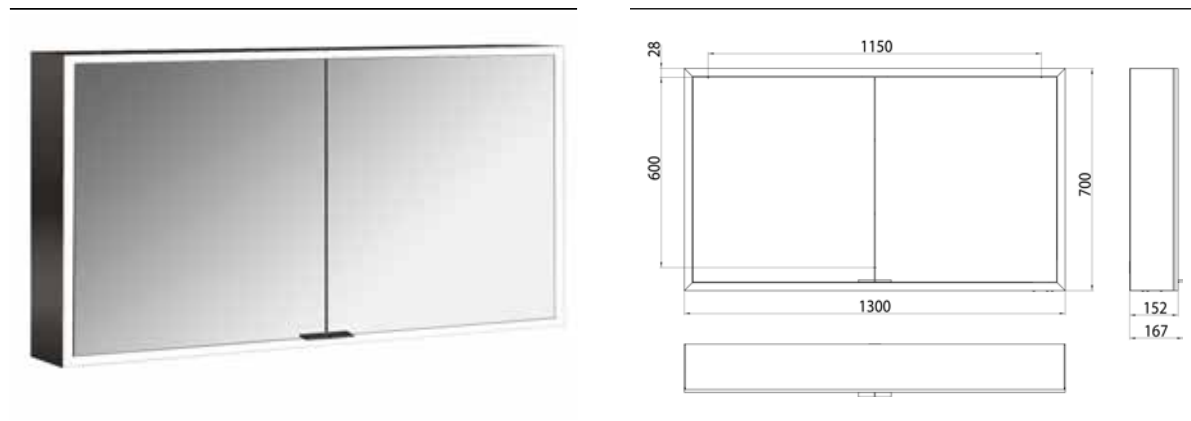

PRODUKTINFORMATION

Lichtspiegelschrank prime, 1.300 mm, 2 Türen, Aufputzmodell, IP 20 schwarz/spiegel

Art.-Nr.9497 133 85

mit Lichtpaket, Seitenwand schwarz verspiegelt, mit verspiegelter Glasrückwand, 2 stufenlos einstellbare Ablagen, 2 Türen, 2 Steckdosen und 2 Lichttaster (Helligkeit und Lichtfarbe - kalt/warm - stufenlos dimmbar), Höhe: 700 mm, LED-Beleuchtung rundum