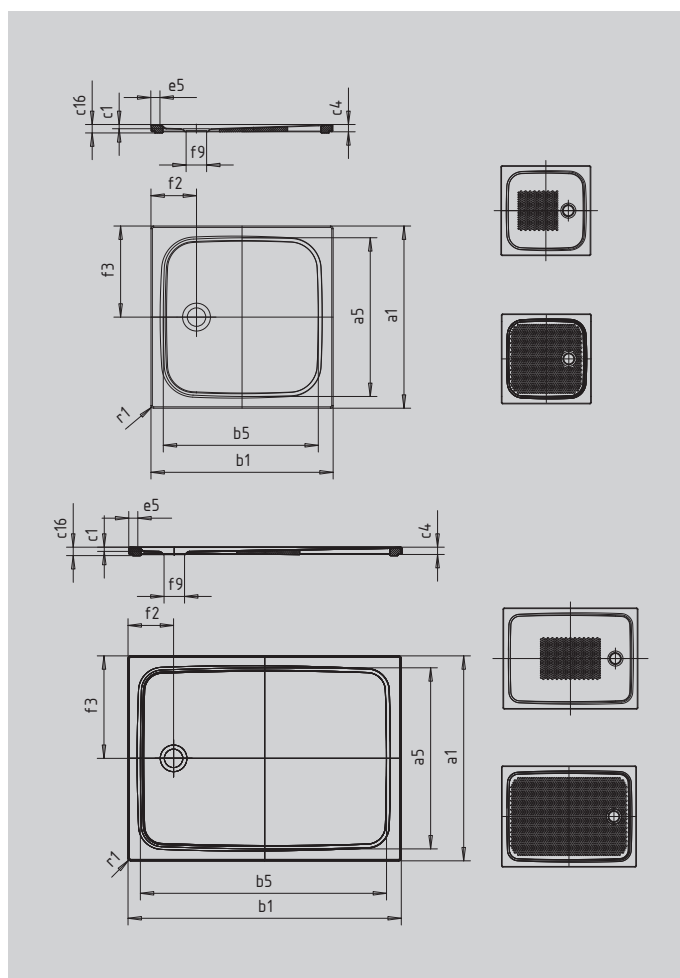

# CAYONOPLAN MIT WANNENTRÄGER EXTRAFLACH

- bodenebene Dusche
- klassisches Design mit umlaufender Prägung
- Perfect Match zur CAYONO Modellfamilie
- großzügige Standfläche durch seitlichen Ablauf
- aus KALDEWEI Stahl-Emaille

Abbildung ähnlich

SECURE<sup>+</sup>

Modell		2257
Äußere Länge	$a_1$	900 mm
Innere Länge	$a_5$	790 mm
Äußere Breite	$b_1$	1000 mm
Innere Breite	$b_5$	890 mm
Tiefe Innen	$c_1$	18 mm
Randhöhe	$c_4$	32 mm
Höhe mit Wannenträger extraflach	$c_{16}$	37 mm
Randbreite	$e_5$	50 mm
Durchmesser Ablaufloch	$f_9$	Ø 90 mm
Abstand Wannrand bis Mitte Ablaufloch	$f_2, f_3$	200; 450 mm
Äußerer Radius	$r_1$	12 mm
Nettogewicht		24 kg
Antislip		495 x 495 mm
Vollantislip		695 x 835 mm
SECURE PLUS		Vollflächig