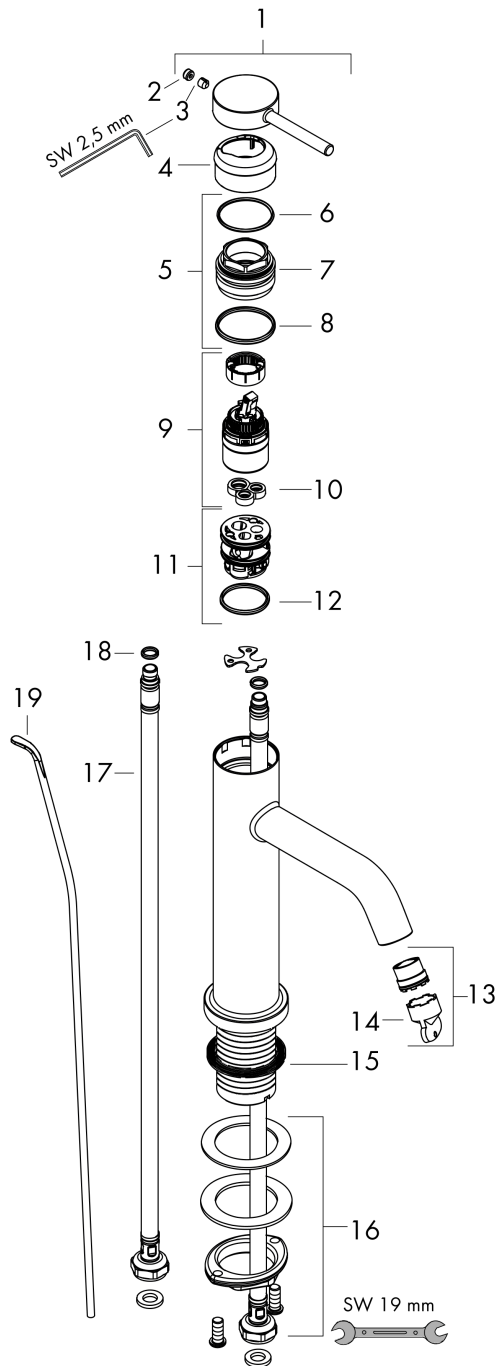

##### Merkmale

- besteht aus: Einhebel-Waschtischmischer, Ablaufgarnitur
- ComfortZone: 80
- Ausladung: 108 mm
- Auslaufhöhe: 80 mm
- Griffvariante: Hebelgriff
- Strahlart: Normalstrahl
- maximale Durchflussmenge bei 3 bar: 5 l/min
- Keramikmischsystem
- Temperaturbegrenzung einstellbar
- für Durchlauferhitzer geeignet
- Zugstangen-Ablaufgarnitur G 1¼
- Material Ablaufgarnitur: Metall
- Anschlussart: G ¾ Anschlussschläuche
- Anschlussgröße: DN15
- Kaltwasser in Griff-Grundstellung
- EU-Taxonomie: max. 6 l/min - wesentlicher Beitrag (SC) möglich
- DVGW NW-6506DO0409
- PA-IX 38602/IO

#### Maßzeichnung

**Tecturis S**

**Einhebel-Waschtismischer 80 CoolStart mit Zugstangen-Ablaufgarnitur**

Oberfläche: **Mattschwarz** Artikelnummer: **73305670**

**Durchflussdiagramm**

**Tecturis S**

**Einhebel-Waschtismischer 80 CoolStart mit Zugstangen-Ablaufgarnitur**

Oberfläche: **Mattschwarz** Artikelnummer: **73305670**

**Explosionszeichnung**

Baujahr: >06/23

**Tecturis S**

**Einhebel-Waschtischmischer 80 CoolStart mit Zugstangen-Ablaufgarnitur**

Oberfläche: **Mattschwarz** Artikelnummer: **73305670**

**Ersatzteilliste**

Baujahr: >06/23

Pos.	Beschreibung	Artikelnummer	PG	VE
1	Griff	94985670	60	1
2	Griffstopfen	93735610	3	1
3	Madenschraube M5x5	98446000	1	1
4	Rosette	94987670	56	1
5	Mutter	94989000	3	1
6	O-Ring 28x1,5	98421000	1	1
7	O-Ring 25x1,5	98146000	1	1
8	O-Ring 29x2	98391000	1	1
9	Kartusche kpl.	93760000	13	1
10	Dichtung	93383000	4	1
11	Adapter für Kartusche	95975000	3	1
12	O-Ring 23x2	98398000	1	1
13	Luftsprudler M16,5x1 (4,5 l/min)	92875000	8	1
14	Montageschlüssel	98987000	3	1
15	Flachdichtung	98749000	2	1
16	Schaftbefestigung kpl. (Ø 32)	13961000	7	1
17	Zugstange	96657670	54	1
a	Ablaufventil	94139670	64	1