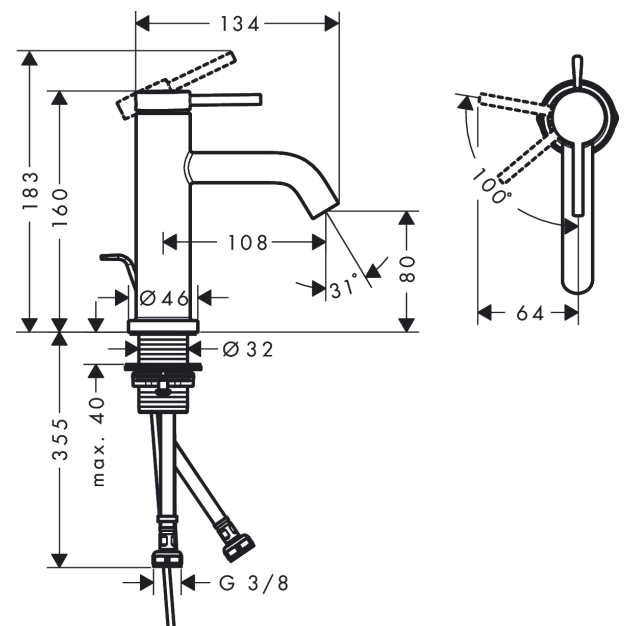

##### Merkmale

- besteht aus: Einhebel-Waschtischmischer, Ablaufgarnitur
- ComfortZone: 80
- Ausladung: 108 mm
- Auslaufhöhe: 80 mm
- Griffvariante: Hebelgriff
- Strahlart: Normalstrahl
- maximale Durchflussmenge bei 3 bar: 5 l/min
- Keramikmischsystem
- Temperaturbegrenzung einstellbar
- für Durchlauferhitzer geeignet
- Zugstangen-Ablaufgarnitur G 1¼
- Material Ablaufgarnitur: Metall
- Anschlussart: G ¾ Anschlussschläuche
- Anschlussgröße: DN15
- Kaltwasser in Griff-Grundstellung
- EU-Taxonomie: max. 6 l/min - wesentlicher Beitrag (SC) möglich
- DVGW NW-6506DO0409
- PA-IX 38602/IO

#### Maßzeichnung

**Tecturis S**

**Einhebel-Waschtismischer 80 CoolStart mit Zugstangen-Ablaufgarnitur**

Oberfläche: **Mattschwarz** Artikelnummer: **73305670**

**Durchflussdiagramm**

**Tecturis S**

**Einhebel-Waschtismischer 80 CoolStart mit Zugstangen-Ablaufgarnitur**