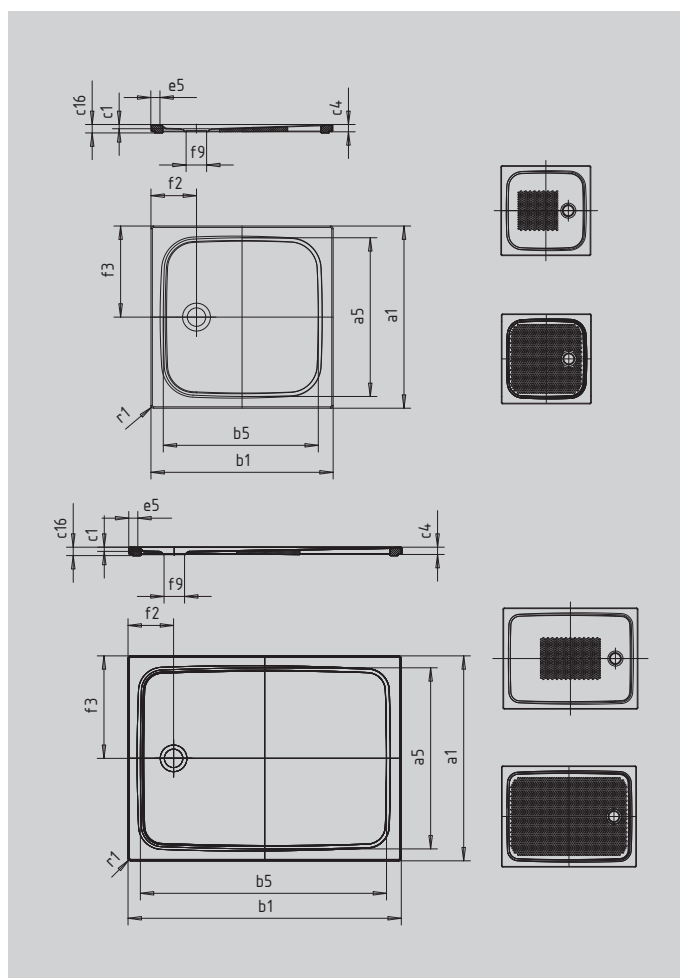

CAYONOPLAN MIT WANNENTRÄGER EXTRAFLACH

- bodenebene Dusche
- klassisches Design mit umlaufender Prägung
- Perfect Match zur CAYONO Modellfamilie
- großzügige Standfläche durch seitlichen Ablauf
- aus KALDEWEI Stahl-Emaille

Abbildung ähnlich

SECURE⁺

Modell		2259
Äußere Länge	a_1	750 mm
Innere Länge	a_5	640 mm
Äußere Breite	b_1	1100 mm
Innere Breite	b_5	990 mm
Tiefe Innen	c_1	18 mm
Randhöhe	c_4	32 mm
Höhe mit Wannenträger extraflach	c_{16}	37 mm
Randbreite	e_5	50 mm
Durchmesser Ablaufloch	f_9	Ø 90 mm
Abstand Wannrand bis Mitte Ablaufloch	f_2, f_3	200; 375 mm
Äußerer Radius	r_1	12 mm
Nettogewicht		20 kg
Antislip		375 x 535 mm
Vollantislip		575 x 935 mm
SECURE PLUS		Vollflächig