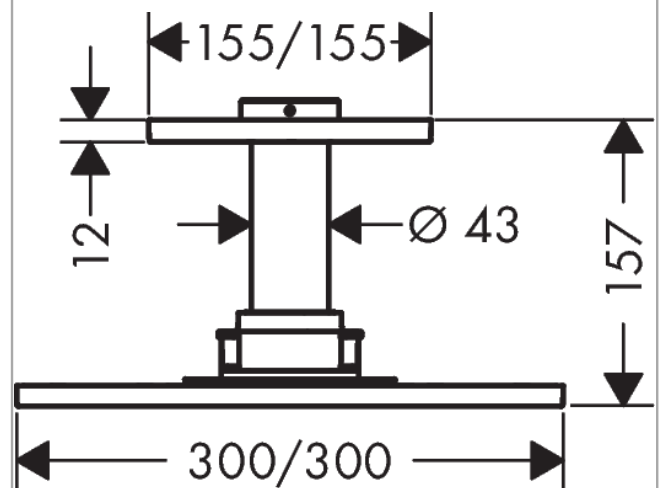

AXOR ShowerSolutions

Kopfbrause 300/300 2jet mit Deckenanschluss

Oberfläche: **Brushed Black Chrome** Artikelnummer: **35320340**

Merkmale

- besteht aus: Kopfbrause, Deckenanschluss
- Brausekopfgröße: 300 x 300 mm
- Strahlart: PowderRain, Intense PowderRain
- Select Umstellung an der Armatur
- dynamische Strahldüsen fahren im Betrieb aus
- Material Strahlscheibe: Metall
- Metalldeckenanschluss
- Deckenanschlusslänge: 100 mm
- maximale Durchflussmenge bei 3 bar: 18 l/min
- Durchflussmenge PowderRain (bei 3 bar): 18 l/min
- Durchflussmenge Intense PowderRain (bei 3 bar): 17 l/min
- Mindestfließdruck: 1,7 bar
- Kopfbrause zur Reinigung abnehmbar
- ServiceCard mit Sieb kann zur Reinigung ohne Werkzeug entnommen werden
- Montage: Decke
- Anschlussart: Grundkörper
- für Durchlauferhitzer geeignet
- nicht enthalten: Grundkörper
- DVGW DW-6517DL0255

Technologie

Designpreise

reddot winner 2020

reddot winner 2021

Zertifikate / Nachhaltigkeit

AXOR ShowerSolutions

Kopfbrause 300/300 2jet mit Deckenanschluss

Oberfläche: **Brushed Black Chrome** Artikelnummer: **35320340**

Produktabbildung

Maßzeichnung

Durchflussdiagramm

Die Verbrauchswerte wurden praxisnah mit den dazugehörigen Armaturen (Thermostat/Mischer/Unterputzventil) gemessen.