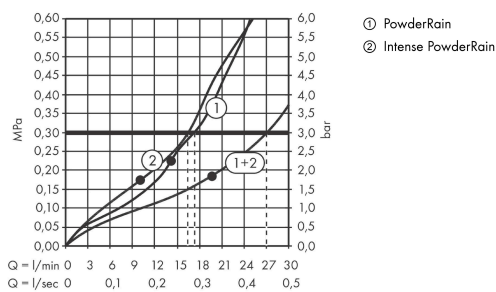

AXOR ShowerSolutions

Kopfbrause 300/300 2jet mit Deckenanschluss

Oberfläche: **Brushed Black Chrome** Artikelnummer: **35320340**

Merkmale

- besteht aus: Kopfbrause, Deckenanschluss
- Brausekopfgröße: 300 x 300 mm
- Strahlart: PowderRain, Intense PowderRain
- Select Umstellung an der Armatur
- dynamische Strahldüsen fahren im Betrieb aus
- Material Strahlscheibe: Metall
- Metalldeckenanschluss
- Deckenanschlusslänge: 100 mm
- maximale Durchflussmenge bei 3 bar: 18 l/min
- Durchflussmenge PowderRain (bei 3 bar): 18 l/min
- Durchflussmenge Intense PowderRain (bei 3 bar): 17 l/min
- Mindestfließdruck: 1,7 bar
- Kopfbrause zur Reinigung abnehmbar
- ServiceCard mit Sieb kann zur Reinigung ohne Werkzeug entnommen werden
- Montage: Decke
- Anschlussart: Grundkörper
- für Durchlauferhitzer geeignet
- nicht enthalten: Grundkörper
- DVGW DW-6517DL0255

Technologie

Designpreise

reddot winner 2020

reddot winner 2021

Zertifikate / Nachhaltigkeit

AXOR ShowerSolutions

Kopfbrause 300/300 2jet mit Deckenanschluss

Oberfläche: **Brushed Black Chrome** Artikelnummer: **35320340**

Produktabbildung

Maßzeichnung

Durchflussdiagramm

Die Verbrauchswerte wurden praxisnah mit den dazugehörigen Armaturen (Thermostat/Mischer/Unterputzventil) gemessen.