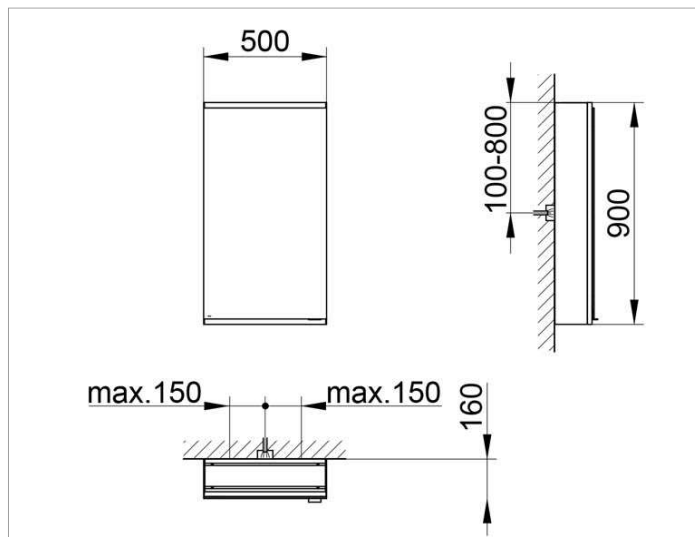

Royal Modular 2.0
800001051100000 Spiegelschrank

PRODUKT

ZEICHNUNG

OBERFLÄCHE

silber-eloxiert

ABMESSUNG

500 x 900 x 160 mm