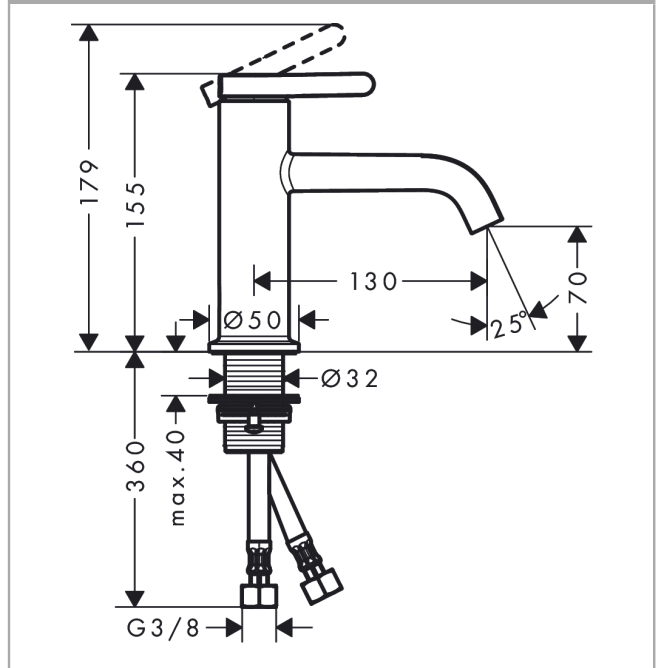

AXOR One
Einhebel-Waschtismischer 70 mit Hebelgriff und Ablaufgarnitur
 Oberfläche: **Polished Red Gold** Artikelnummer: **48001300**

Merkmale

- besteht aus: Einhebel-Waschtismischer, Ablaufgarnitur
- ComfortZone 70
- Ausladung: 130 mm
- Auslaufhöhe: 70 mm
- Griffvariante: Hebelgriff
- Strahlart: Normalstrahl
- maximale Durchflussmenge bei 3 bar: 5 l/min
- Keramikmischsystem
- Temperaturbegrenzung einstellbar
- für Durchlauferhitzer geeignet
- unverschleißbare Ablaufgarnitur
- Material Ablaufventil: Metall
- Anschlussart: G 3/8 Anschlusschläuche
- Anschlussgröße: DN15
- EU-Taxonomie: max. 6 l/min - wesentlicher Beitrag (SC) möglich
- DVGW_NW-6506DM0388
- PA-IX 38017/IO

Technologie

Designpreise

Zertifikate / Nachhaltigkeit

AXOR One
Einhebel-Waschtischmischer 70 mit Hebelgriff und Ablaufgarnitur
 Oberfläche: **Polished Red Gold** Artikelnummer: **48001300**

Produktabbildung

Maßzeichnung

Durchflussdiagramm