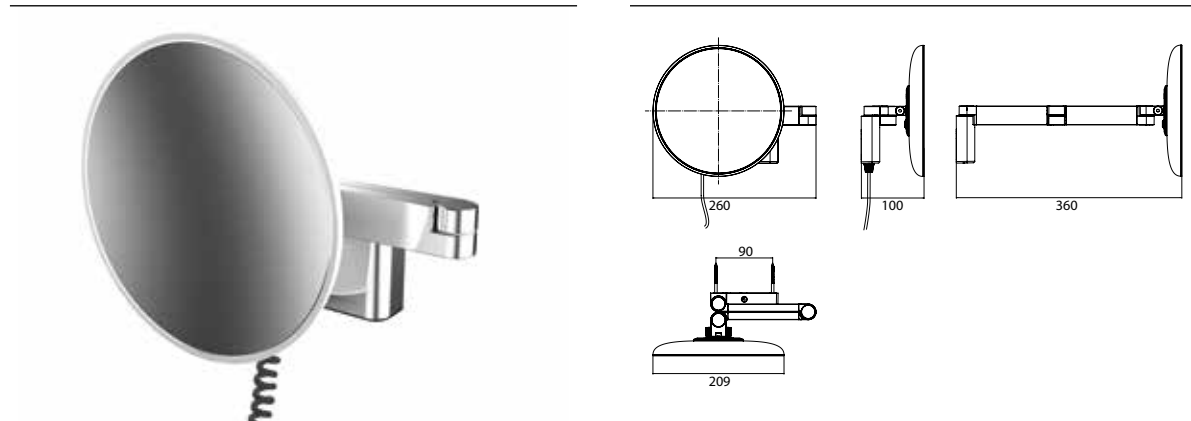

PRODUKTINFORMATION

LED Rasier- und Kosmetikspiegel mit emco light system, rund, Wandmodell, Doppelgelenkarm mit Spiralkabel und Stecker schwarz, Vergrößerung: 3-fach

Art.-Nr.1095 133 46

2 Lichttaster, Helligkeit und Lichtfarbe - kalt/warm (3.000 - 6.000 K) - stufenlos dimmbar.