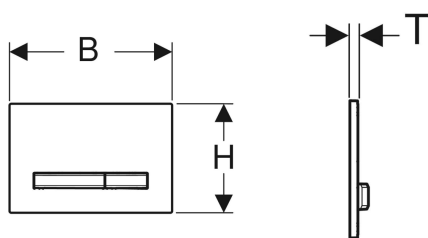

Geberit Sigma50 Betätigungsplatte für 2-Mengen-Spülung, Metallfarbe verchromt

Beispielbild

Verwendungszwecke

- Zur Spülauslösung bei Sigma UP-Spülkästen

Eigenschaften

- Betätigung von vorne

Lieferumfang

- Befestigungsrahmen
- 2 Distanzbolzen

- Drückerstangen schallgedämmt, werkzeuglose Schnelleinstellung

Technische Daten

Betätigungskraft | < 20 N

- 2 Drückerstangen

Art.-Nr.	Farbe / Oberfläche	Werkstoff	B	H	T	VE1	VE2
115.788.JV.2	Grundplatte und Tasten: verchromt Deckplatte: Betonoptik	Zinkdruckguss / Keramik	24.6 cm	16.4 cm	1.4 cm	1 St.	5 St.

- Naturprodukte können in Farbe und Struktur variieren
- Lieferfrist 6 Wochen für Art.-Nrn. 115.788.JV.2 und 115.788.JX.2

- Farbe/Werkstoff der Drücker ist immer Chrom gebürstet
- Nicht geeignet für Geberit UP-Spülkästen bis Ende 2001, Geberit UP-Spülkästen DuofixPur, KombifixPur, Kappa, Delta, Omega
- Kundenindividuelles Programm für Betätigungsplatten siehe Anhang oder www.geberit.de/unterlagen