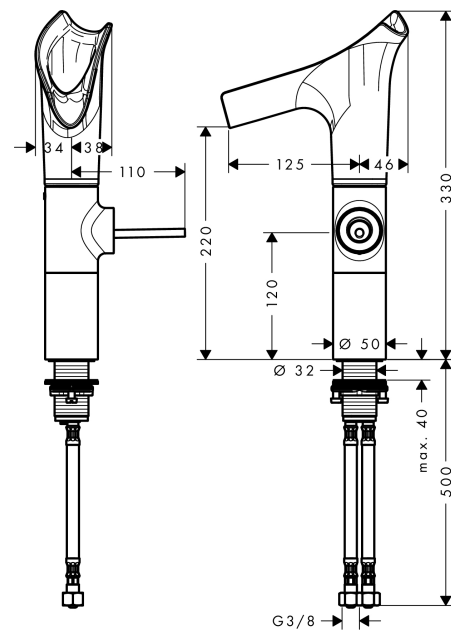

#### Merkmale

- besteht aus: Einhebel-Waschtischmischer, Ablaufgarnitur
- ComfortZone: 220
- Ausladung: 125 mm
- Auslaufhöhe: 220 mm
- Griffvariante: Pingriff
- Schwenkbereich einstellbar in 3 Stufen auf 95°, 120° oder 360°
- Strahlart: Laminarstrahl
- Auslauf einfach über EasyClick Verbindung abnehmbar mit Selbstschluss-Funktion
- Auslauf ist spülmaschinengeeignet
- Material Auslauf: Kristallglas
- Maximale Durchflussmenge bei 3 bar: 4 l/min
- Keramikmischsystem
- unverschiessbare Ablaufgarnitur
- Griff rechts oder links positionierbar, abhängig von der Installation des Grundkörpers
- Nicht empfohlen für den öffentlichen und halb-öffentlichen Bereich

### Produktabbildung

### Maßzeichnung

**AXOR Starck V**

**Einhebel-Waschtischmischer 220 mit Glasauslauf für Aufsatzwaschtische mit Ablaufgarnitur**

Oberfläche: **Polished Gold Optic** Artikelnummer: **12114990**

**Durchflussdiagramm**