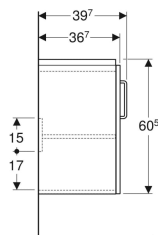

Geberit Renova Compact Unterschrank für Waschtisch, mit zwei Türen

Beispielbild

Eigenschaften

- FSC™ C134279 zertifiziert
- Wandhängend
- Mit zwei Türen
- Griff zum Öffnen
- Tür mit Dämpfungsmechanismus
- Mit einem versetzbaren Einlegeboden

- Mit Füßen bestückbar
- Feuchtigkeitsbeständig
- Front aus MDF
- Vormontiert geliefert

Technische Daten

Werkstoff | Hochverdichtete Dreischicht-Holzspanplatte

Lieferumfang

- Unterschrank für Waschtisch
- Befestigungsmaterial

| Art.-Nr. | Farbe / Oberfläche | B | Breite Waschtisch | H | T | VE1 |
|----------------|---|---------|-------------------|---------|---------|-------|
| 501.926.01.1 | Korpus: weiß / lackiert matt Front: weiß / lackiert hochglänzend | 59.7 cm | 65 cm | 60.5 cm | 39.7 cm | 1 St. |
| 501.926.42.1 * | Korpus: hellgrau / lackiert matt Front: hellgrau / lackiert hochglänzend | 59.7 cm | 65 cm | 60.5 cm | 39.7 cm | 1 St. |