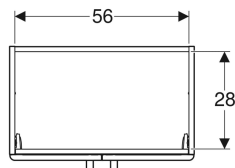

Geberit Renova Compact Unterschrank für Waschtisch, mit zwei Türen

Beispielbild

Eigenschaften

- FSC™ C134279 zertifiziert
- Wandhängend
- Mit zwei Türen
- Griff zum Öffnen
- Tür mit Dämpfungsmechanismus
- Mit einem versetzbaren Einlegeboden

- Mit Füßen bestückbar
- Feuchtigkeitsbeständig
- Front aus MDF
- Vormontiert geliefert

Technische Daten

Werkstoff | Hochverdichtete Dreischicht-Holzspanplatte

Lieferumfang

- Unterschrank für Waschtisch
- Befestigungsmaterial

| Art.-Nr. | Farbe / Oberfläche | B | Breite Waschtisch | H | T | VE1 |
|----------------|---|---------|-------------------|---------|---------|-------|
| 501.926.01.1 | Korpus: weiß / lackiert matt Front: weiß / lackiert hochglänzend | 59.7 cm | 65 cm | 60.5 cm | 39.7 cm | 1 St. |
| 501.926.42.1 * | Korpus: hellgrau / lackiert matt Front: hellgrau / lackiert hochglänzend | 59.7 cm | 65 cm | 60.5 cm | 39.7 cm | 1 St. |