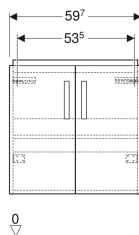

Geberit Renova Compact Unterschrank für Waschtisch, mit zwei Türen

Beispielbild

Eigenschaften

- FSC™ C134279 zertifiziert
- Wandhängend
- Mit zwei Türen
- Griff zum Öffnen
- Tür mit Dämpfungsmechanismus
- Mit einem versetzbaren Einlegeboden

- Mit Füßen bestückbar
- Feuchtigkeitsbeständig
- Front aus MDF
- Vormontiert geliefert

Technische Daten

Werkstoff | Hochverdichtete Dreischicht-Holzspanplatte

Lieferumfang

- Unterschrank für Waschtisch
- Befestigungsmaterial

| Art.-Nr. | Farbe / Oberfläche | B | Breite Waschtisch | H | T | VE1 |
|----------------|---|---------|-------------------|---------|---------|-------|
| 501.926.01.1 | Korpus: weiß / lackiert matt Front: weiß / lackiert hochglänzend | 59.7 cm | 65 cm | 60.5 cm | 39.7 cm | 1 St. |
| 501.926.42.1 * | Korpus: hellgrau / lackiert matt Front: hellgrau / lackiert hochglänzend | 59.7 cm | 65 cm | 60.5 cm | 39.7 cm | 1 St. |